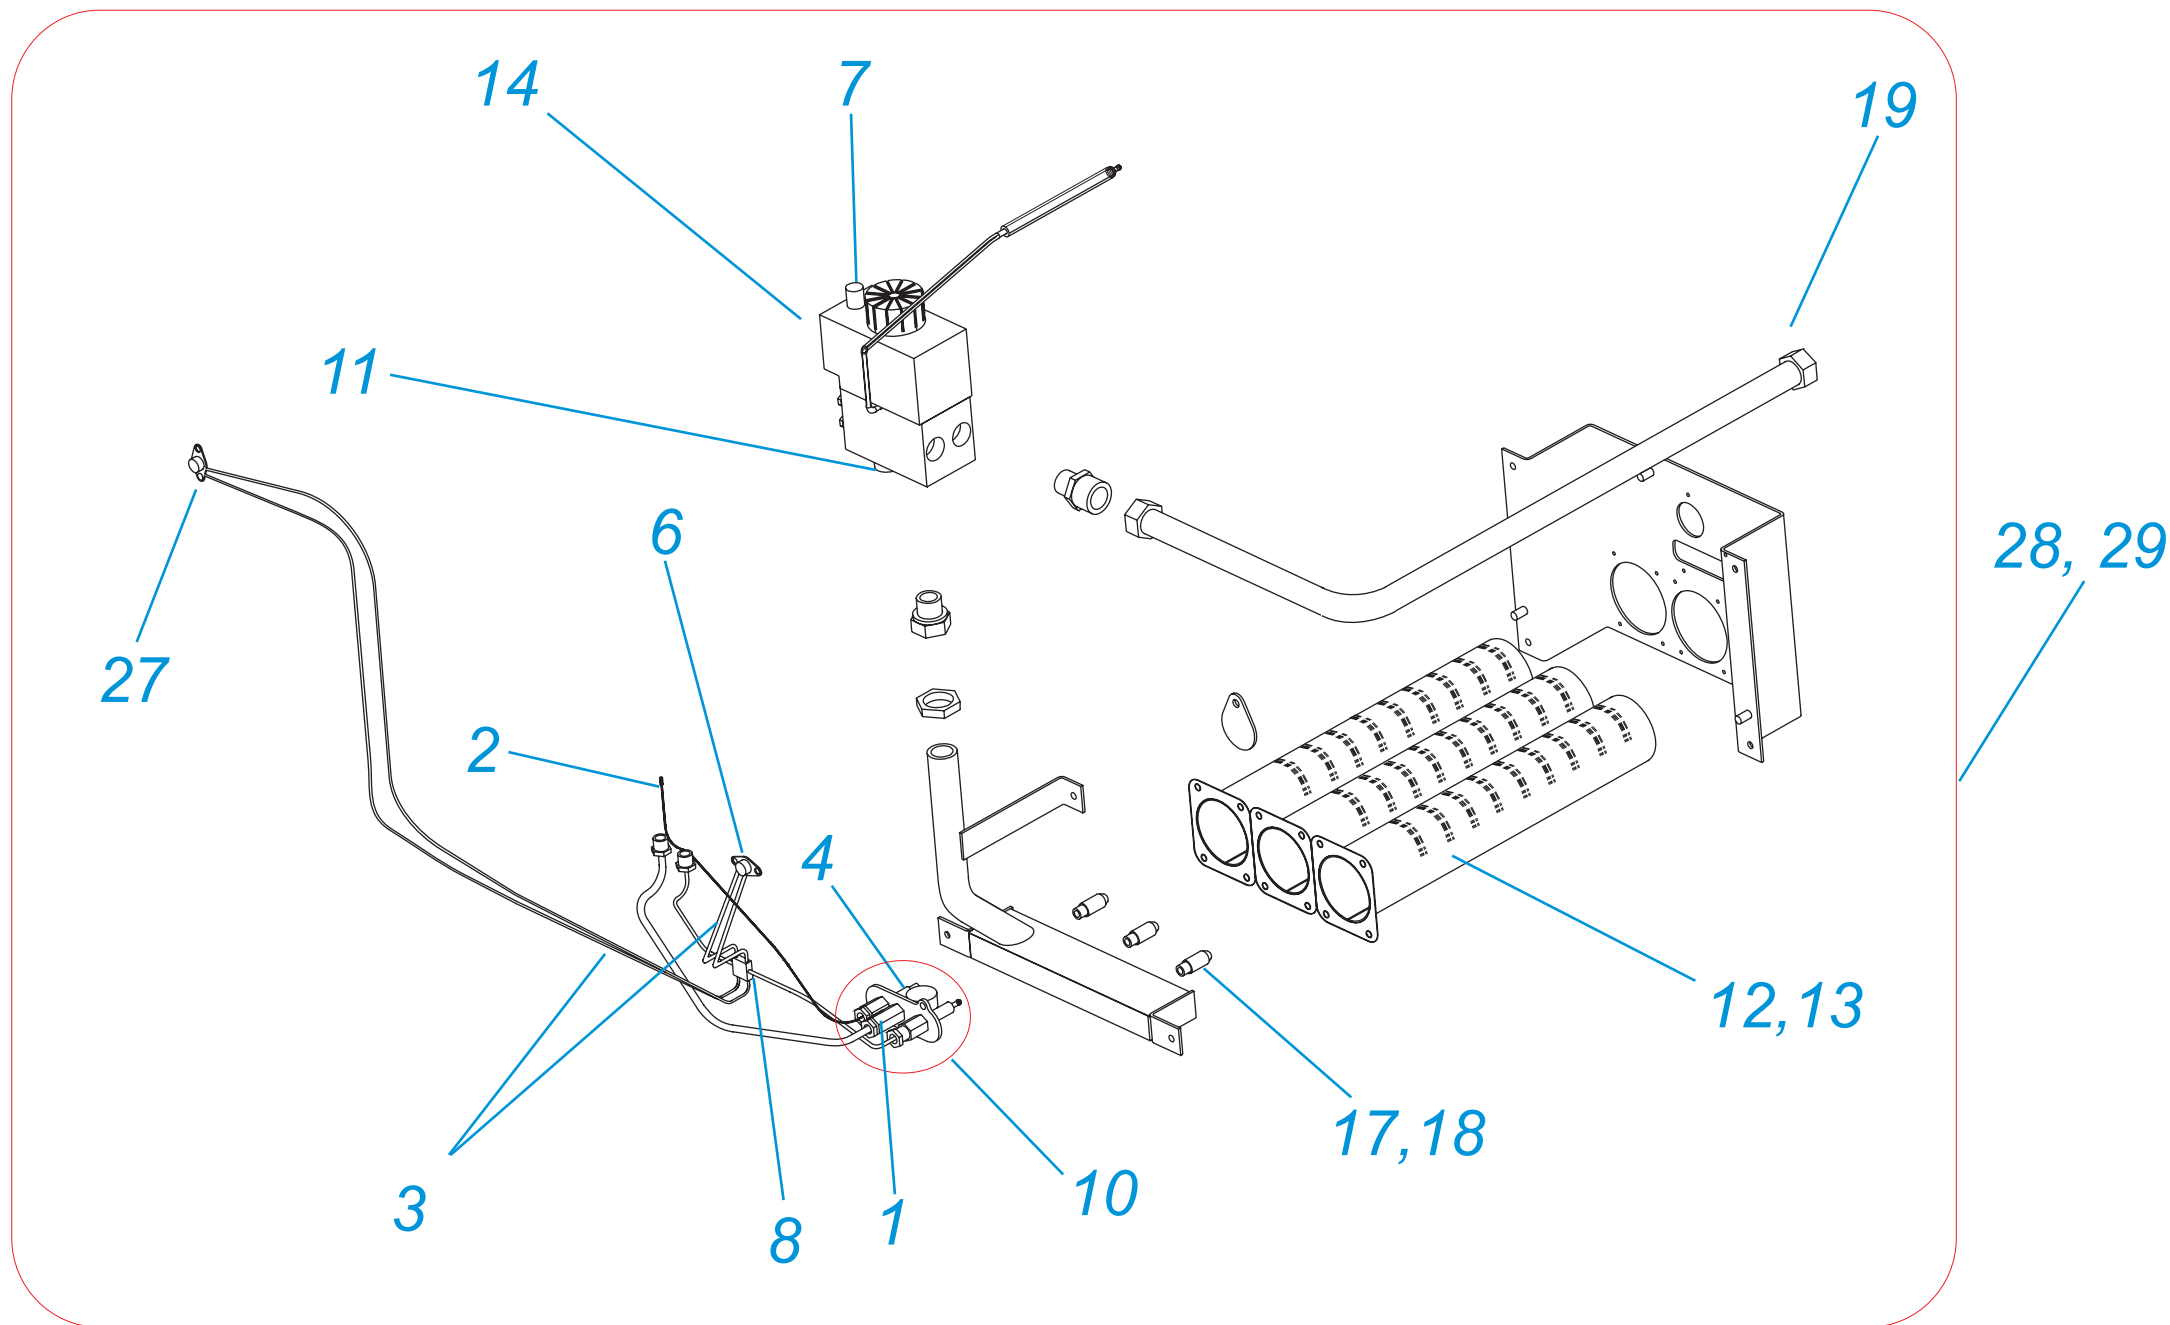

12, 16 KSO

12, 16 KSO (горелочное устройство)

12 KSO, 16 KSO

№	№ для заказа	Название	№	№ для заказа	Название
1	0020095631	Гайка пилотной горелки (M10x1 L16 s10)	25	0020095655	Панель облицовки (задняя)
2	0020095632	Кабель для пьезорозжига L 600 HV	26	0020095656	Фальшпанель
3	0020095633	Кабель датчика тяги L	27	0020095657	Датчик тяги 65 °С
4	0020095634	Электрод розжига	28	0020092841	Газогорелочное устройство для 12KSO
5	0020095635	Коллектор продуктов сгорания	29	0020092842	Газогорелочное устройство для 16KSO
6	0020095636	Аварийный термостат 95 °С	30	0010013625	Прерыватель тяги для KSO
7	0020095637	Пьезовоспламенитель	31		
8	0020095638	Термопара SIT	32		
9	0020095639	Термоманометер	33		
10	0020095640	Горелка пилотная 0,160,118	34		
11	0020095641	Клапан магнитный 0.006.441 (630)	35		
12	0020095642	Горелка P64AB 36034 N-8 кВт	36		
13	0020095643	Горелка P64AB 36035 N-10 кВт	37		
14	0020095644	Газовый клапан EuroSIT 630 с термобалоном	38		
15	0020095645	Теплообменник	39		
16	0020095646	Турбулизатор	40		
17	0020095647	Сопло 2,5мм	41		
18	0020095648	Сопло 2,3мм	42		
19	0020095649	Гибкий шланг	43		
20	0020095650	Панель облицовки (пластмассовая)	44		
21	0020095651	Панель облицовки (верхняя)	45		
22	0020095652	Дверь	46		
23	0020095653	Панель облицовки (левая)	47		
24	0020095654	Панель облицовки (правая)	48		