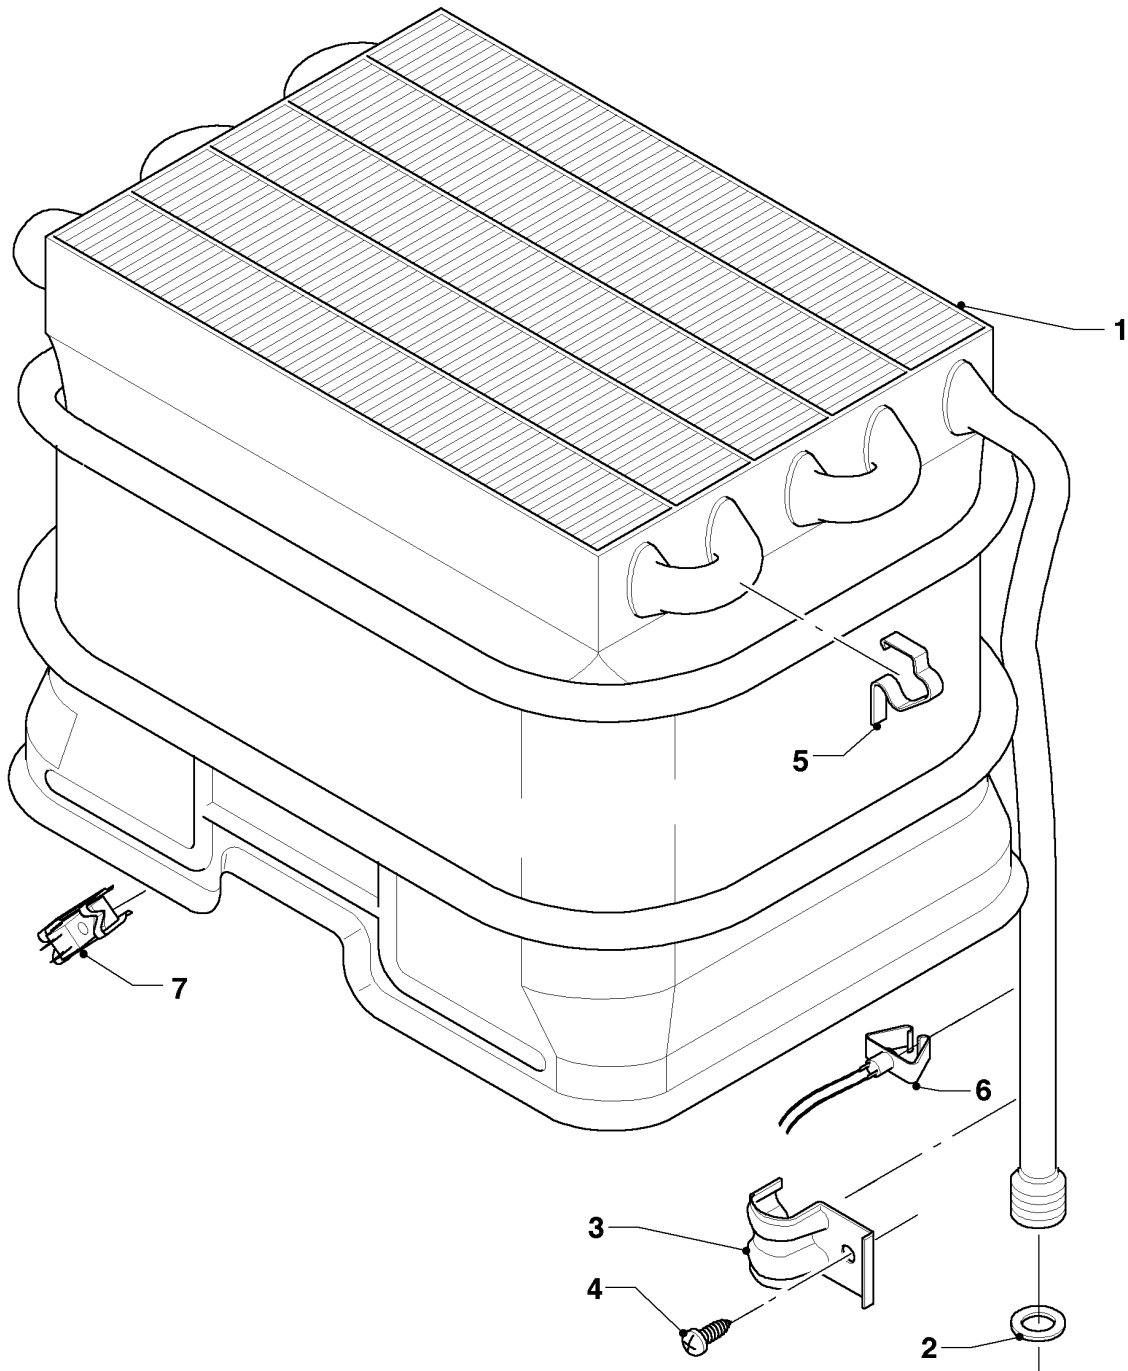

Водонагреватель Geysер Аtмо

MAG OE 14-0/0 RXI

06a - Теплообменник 14 л.

01 - 06 - 513

Водонагреватель Geysер Аtмо

MAG OE 14-0/0 RXI

0ба - Теплообменник 14 л.

Поз.	Артикульный номер	Описание	Указание, замечание
01	061639	Теплообменник	с поз. 02, 05
01	0020094116	Теплообменник, с покрытием	с поз. 02, 05
02	981143	Уплотняющее кольцо (10 шт.)	
03	086133	Пружинная скоба	
04	235727	Самонарезающий винт	
05	139702	Защелка, комплект	
06	115236	Датчик , STB с кабелем	
07	115263	Датчик, с кабелем NTC