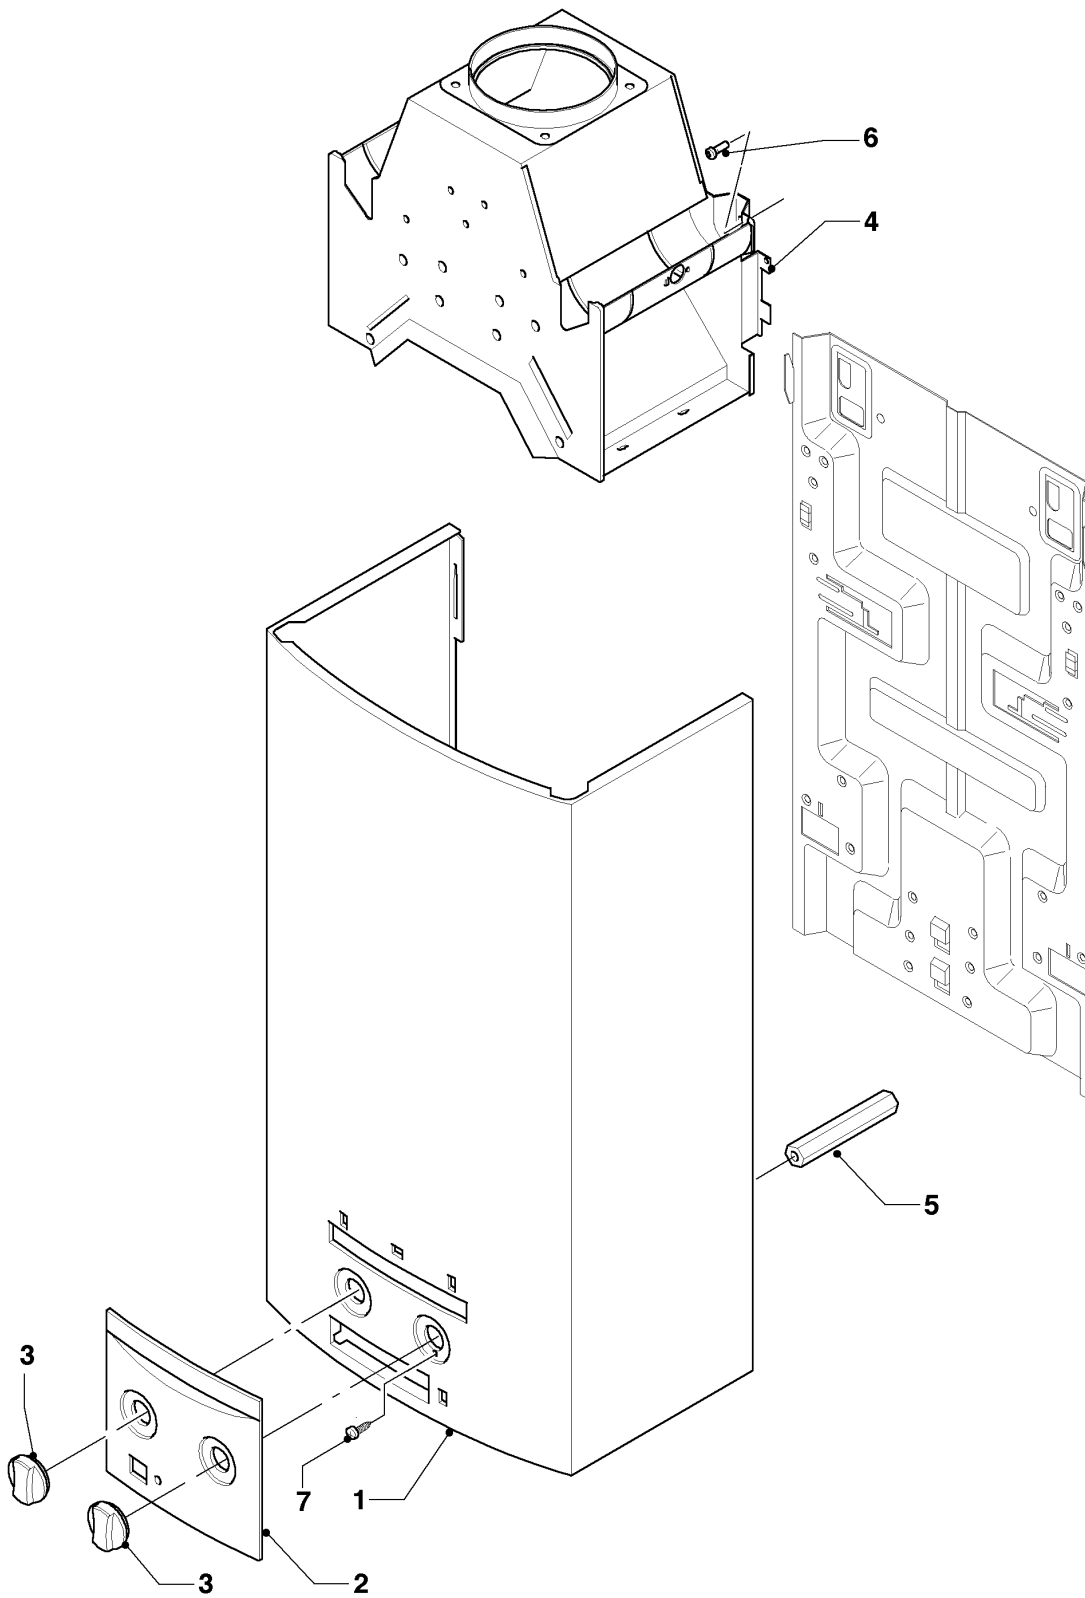

Водонагреватель Geysер Атмо

MAG OE 14-0/0 RXI

07 - Детали облицовки

01 - 07 - 554

Водонагреватель Geyser Атмо

MAG OE 14-0/0 RXI

07 - Детали облицовки

Поз.	Артикульный номер	Описание	Указание, замечание
01	115148	Облицовка	
02	115151	Шайба	Светодиод
03	115164	Кнопка	
04	075086	Предохранитель тяги	с поз. 06
05	117257	Распорка	
06	105832	Самонарезающий винт 10 шт.	
07	105834	Цилиндрический винт 10 шт.