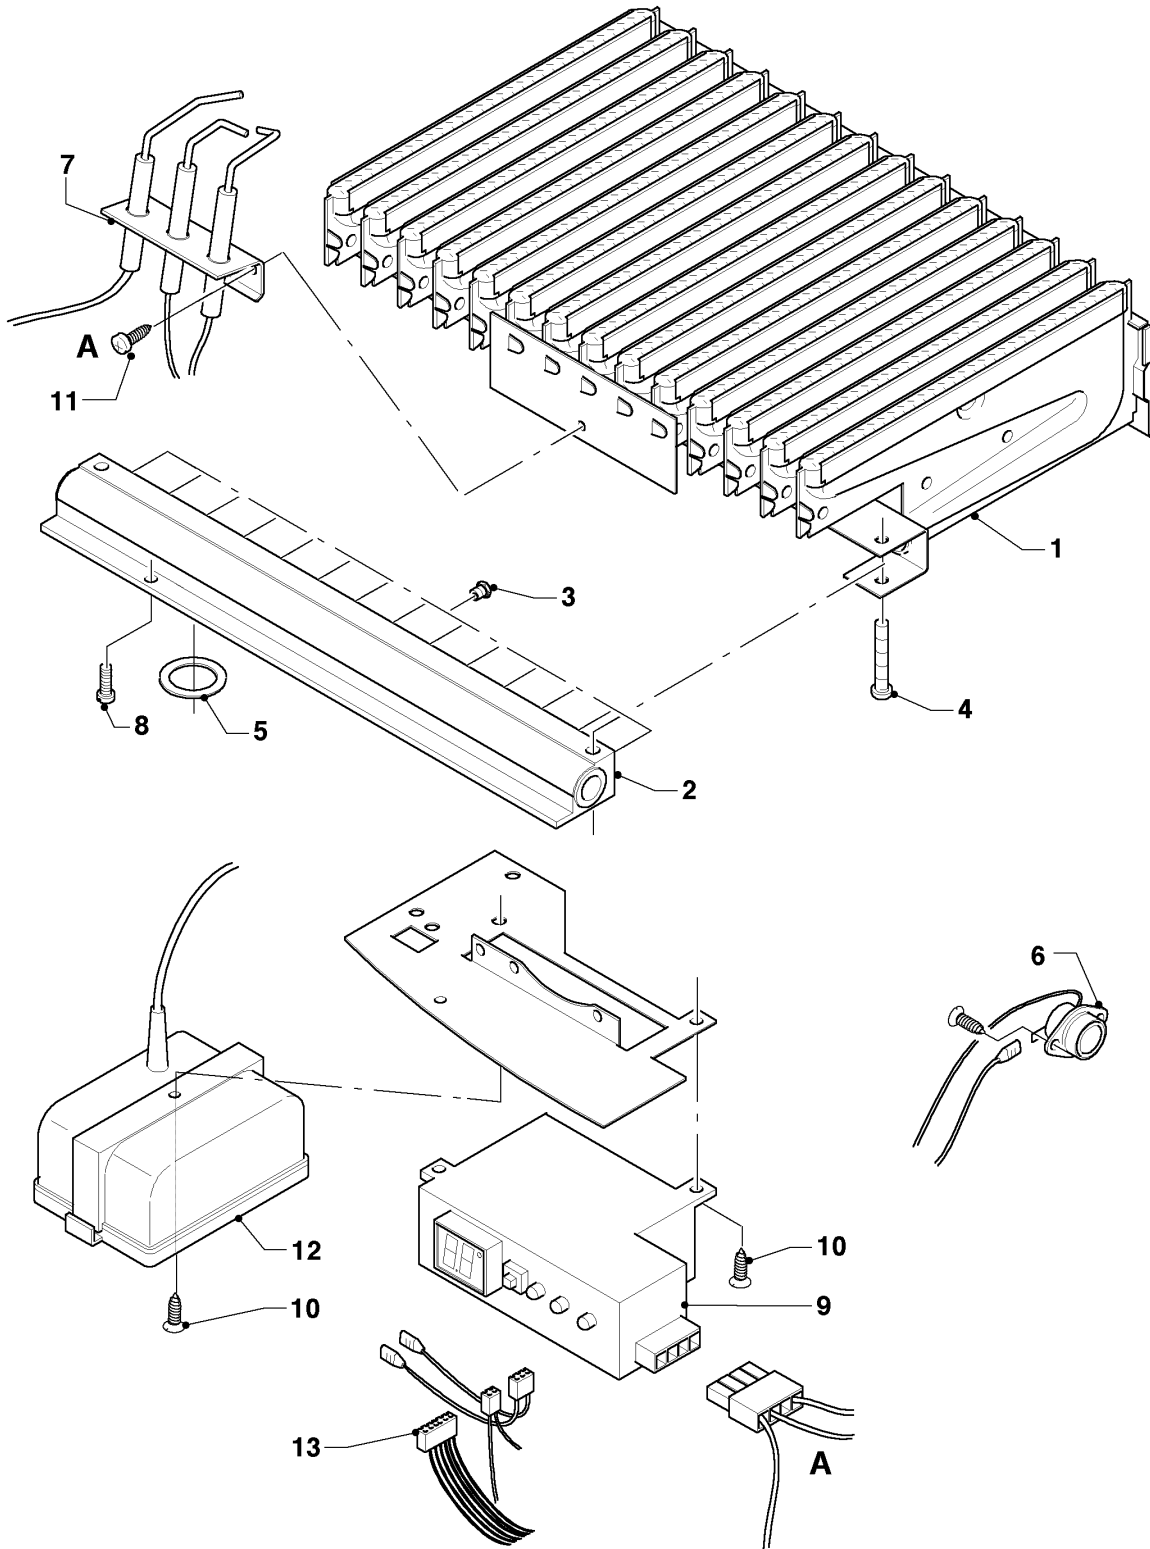

Водонагреватель Geysер АТМО

MAG OE 14-0/0 RXI

01 - Водяной узел

01 - 01 - 516.01

Водонагреватель Geysер Атмо

MAG OE 14-0/0 RXI

01 - Водяной узел

Поз.	Артикульный номер	Описание	Указание, замечание
01	111718	Мембрана, Пружина	
02	115301	Регулятор расхода воды	
03	115302	Водяной узел - Верхняя часть	
04	115303	Водяной узел - Нижняя часть	
05	115305	Водяной узел	с поз. 01, 02, 03, 04, 06, 07, 08 и 10
06	115313	Трубка Вентури	
07	115315	Регулятор температуры	
08	115318	Водяная сетка	
09	115167	Адаптер	
10	115320	Винт (5 шт.)	

Водонагреватель Geysер Аtмо

MAG OE 14-0/0 RXI

04 - Горелка

01 - 04 - 541

Водонагреватель Geysер АТМО

MAG OE 14-0/0 RXI

04 - Горелка

Поз.	Артикульный номер	Описание	Указание, замечание
00	311820	Комплект переналадки на РВ	Принадлежность, недоступна как запчасть, D=0,76 мм, не показан
01	115190	Группа камеры	с поз. 04
02	115193	Балка отсека	с поз. 04, 05
03	291207	Сопло горелки, компл. из 14 шт.	D= 1,45 мм
04	105831	Цилиндрический винт 10 шт.	
05	981125	Прокладка 10 шт.	
06	115236	Датчик , STB с кабелем	
07	509697	Электрод, Розжиг+ионизация	
08	105829	Цилиндрический винт 10 шт.	
09	115257	Автомат розжига	LED, с поз.10
10	105834	Цилиндрический винт 10 шт.	
11	115198	Цилиндрический винт 10 шт.	
12	115264	Корпус для батареек	
13	115258	Кабельный жгут	