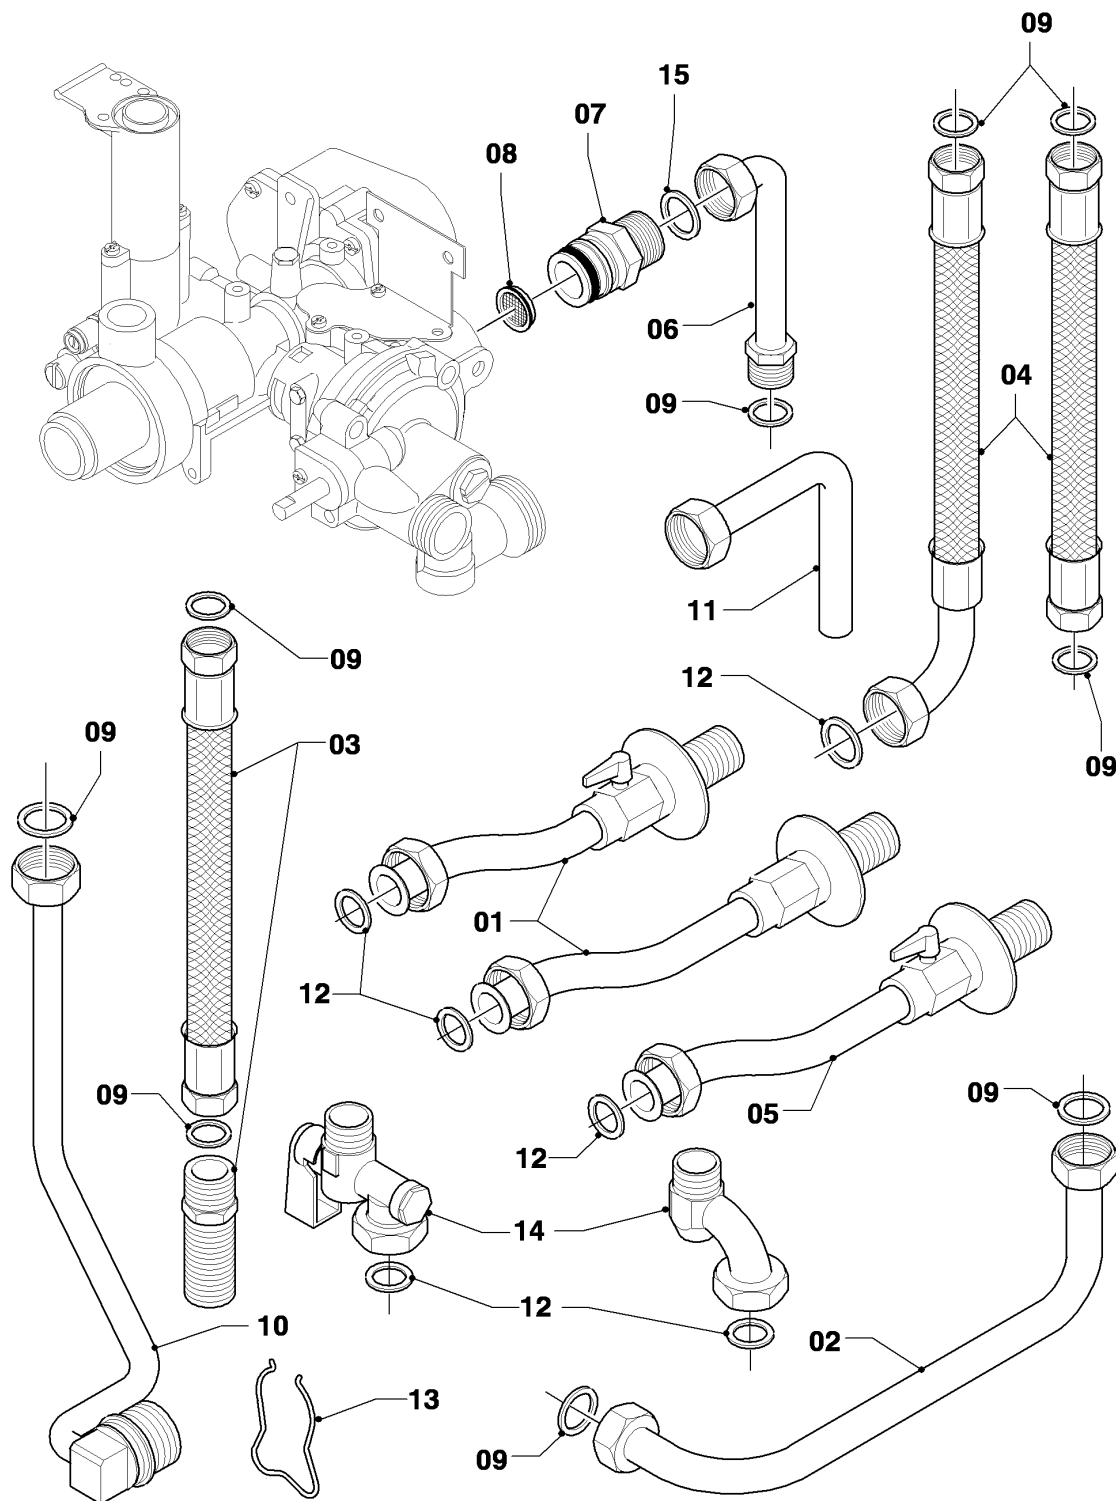

Водонагреватель Geysер АТМО

MAG OE 14-0/0 RXI

08а - Гидравлические части

01 - 08 - 532.02

Водонагреватель Geyser Атмо

MAG OE 14-0/0 RXI

08a - Гидравлические части

Поз.	Артикульный номер	Описание	Указание, замечание
00	0020006035	Регулятор давления газа	не показан
01	-	-	деталь не подходит для этого аппарата
02	115184	Труба, холодной воды	с поз. 09
03	113858	Патрубок подключения	с поз. 09
04	-	-	деталь не подходит для этого аппарата
05	-	-	деталь не подходит для этого аппарата
06	115298	Труба,	
07	115265	Подключение газа	
08	115299	Газовый фильтр, Уплотнительное кольцо	
09	981143	Уплотняющее кольцо (10 шт.)	
10	-	-	Деталь не подходит к этому аппарату
11	-	-	деталь не подходит для этого аппарата
12	-	-	деталь не подходит для этого аппарата
13	-	-	деталь не подходит для этого аппарата
14	-	-	деталь не подходит для этого аппарата
15	117396	Прокладка 10 шт.