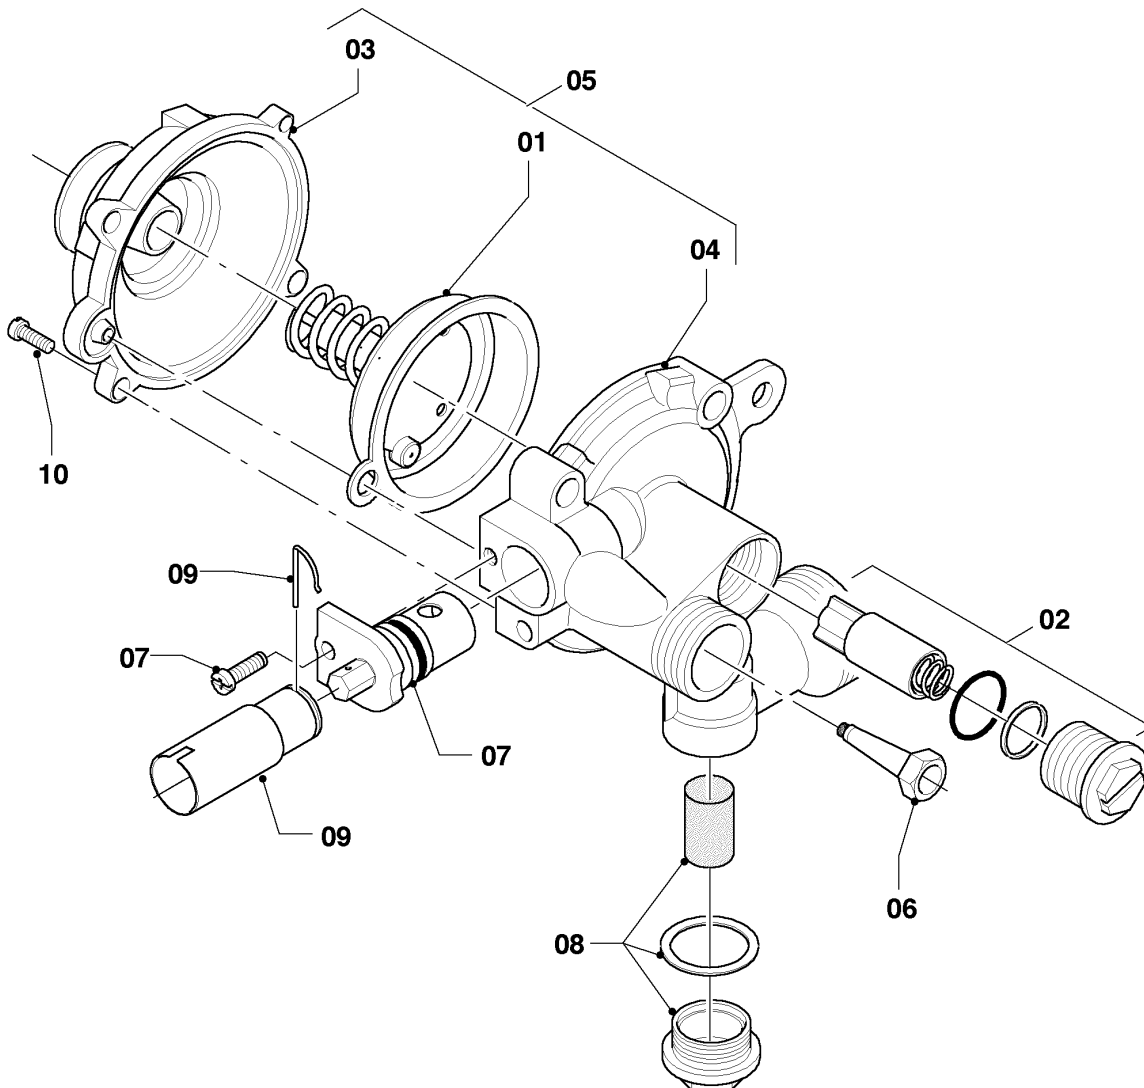

Водонагреватель Geysер Аtмо

MAG OE 14-0/0 RXI

Обзор группы узлов

01 - 00 - 533.01

Водонагреватель Geyser Атмо

MAG OE 14-0/0 RXI

Обзор группы узлов

Поз.	Группа узлов
01	Водяной узел
04	Горелка
05	Газовая часть
06а	Теплообменник 14 л.
07	Детали облицовки
08а	Гидравлические части

Водонагреватель Geysер АТМО

MAG OE 14-0/0 RXI

01 - Водяной узел

01 - 01 - 516.01

Водонагреватель Geysер Атмо

MAG OE 14-0/0 RXI

01 - Водяной узел

Поз.	Артикульный номер	Описание	Указание, замечание
01	111718	Мембрана, Пружина	
02	115301	Регулятор расхода воды	
03	115302	Водяной узел - Верхняя часть	
04	115303	Водяной узел - Нижняя часть	
05	115305	Водяной узел	с поз. 01, 02, 03, 04, 06, 07, 08 и 10
06	115313	Трубка Вентури	
07	115315	Регулятор температуры	
08	115318	Водяная сетка	
09	115167	Адаптер	
10	115320	Винт (5 шт.)	

Водонагреватель Geysер Аtмо

MAG OE 14-0/0 RXI

04 - Горелка

01 - 04 - 541

Водонагреватель Geysер АТМО

MAG OE 14-0/0 RXI

04 - Горелка

Поз.	Артикульный номер	Описание	Указание, замечание
00	311820	Комплект переналадки на РВ	Принадлежность, недоступна как запчасть, D=0,76 мм, не показан
01	115190	Группа камеры	с поз. 04
02	115193	Балка отсека	с поз. 04, 05
03	291207	Сопло горелки, компл. из 14 шт.	D= 1,45 мм
04	105831	Цилиндрический винт 10 шт.	
05	981125	Прокладка 10 шт.	
06	115236	Датчик , STB с кабелем	
07	509697	Электрод, Розжиг+ионизация	
08	105829	Цилиндрический винт 10 шт.	
09	115257	Автомат розжига	LED, с поз.10
10	105834	Цилиндрический винт 10 шт.	
11	115198	Цилиндрический винт 10 шт.	
12	115264	Корпус для батареек	
13	115258	Кабельный жгут	