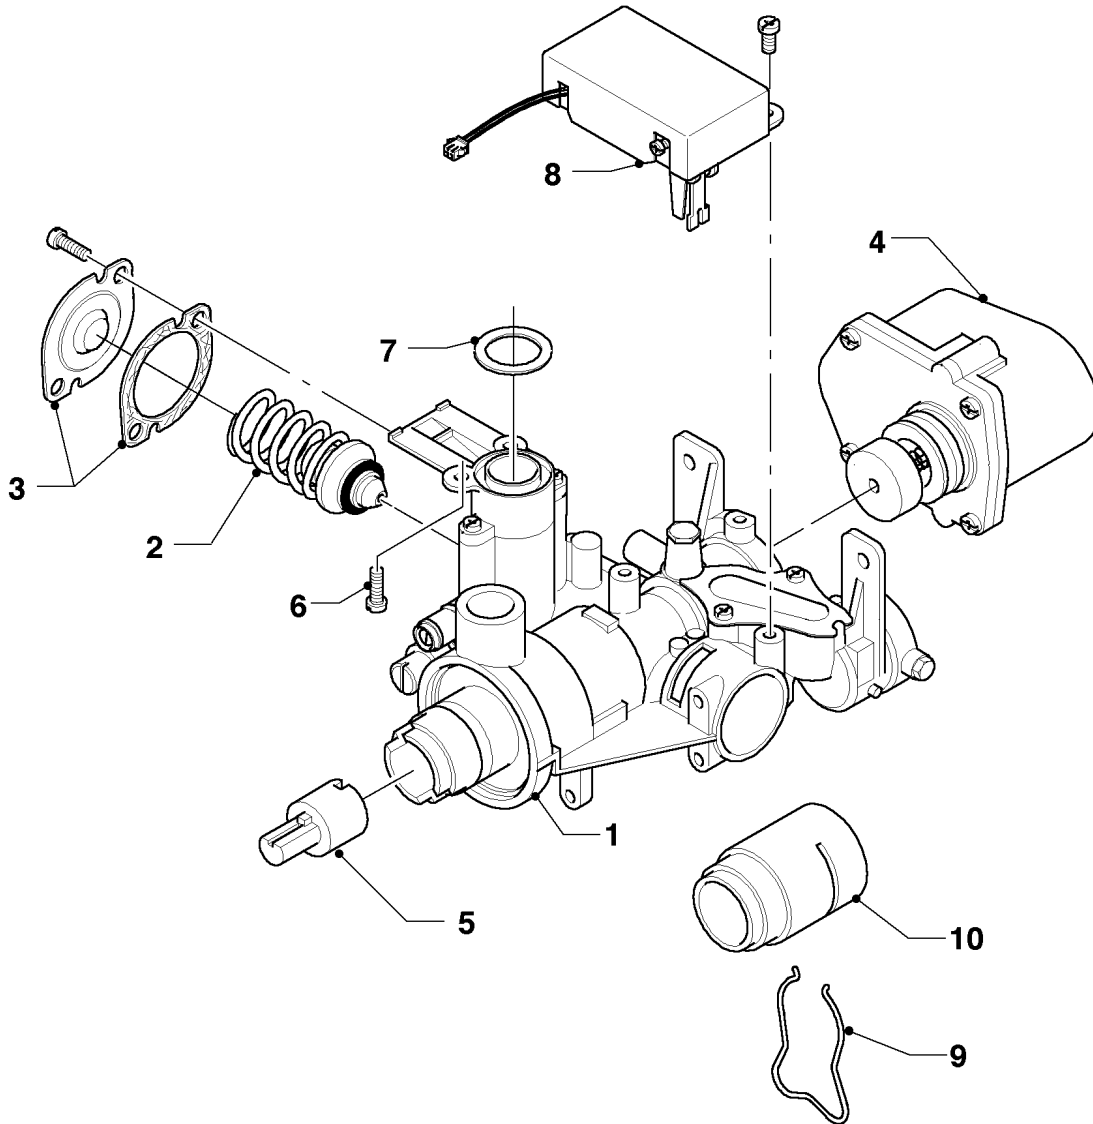

Водонагреватель Geysер АТМО

MAG OE 14-0/0 RXI

01 - Водяной узел

01 - 01 - 516.01

Водонагреватель Geysер Атмо

MAG OE 14-0/0 RXI

01 - Водяной узел

Поз.	Артикульный номер	Описание	Указание, замечание
01	111718	Мембрана, Пружина	
02	115301	Регулятор расхода воды	
03	115302	Водяной узел - Верхняя часть	
04	115303	Водяной узел - Нижняя часть	
05	115305	Водяной узел	с поз. 01, 02, 03, 04, 06, 07, 08 и 10
06	115313	Трубка Вентури	
07	115315	Регулятор температуры	
08	115318	Водяная сетка	
09	115167	Адаптер	
10	115320	Винт (5 шт.)	

Водонагреватель Geysер Аtмо

MAG OE 14-0/0 RXI

04 - Горелка

01 - 04 - 541

Водонагреватель Geysер АТМО

MAG OE 14-0/0 RXI

04 - Горелка

Поз.	Артикульный номер	Описание	Указание, замечание
00	311820	Комплект переналадки на РВ	Принадлежность, недоступна как запчасть, D=0,76 мм, не показан
01	115190	Группа камеры	с поз. 04
02	115193	Балка отсека	с поз. 04, 05
03	291207	Сопло горелки, компл. из 14 шт.	D= 1,45 мм
04	105831	Цилиндрический винт 10 шт.	
05	981125	Прокладка 10 шт.	
06	115236	Датчик , STB с кабелем	
07	509697	Электрод, Розжиг+ионизация	
08	105829	Цилиндрический винт 10 шт.	
09	115257	Автомат розжига	LED, с поз.10
10	105834	Цилиндрический винт 10 шт.	
11	115198	Цилиндрический винт 10 шт.	
12	115264	Корпус для батареек	
13	115258	Кабельный жгут	

Водонагреватель Geysер АТМО

MAG OE 14-0/0 RXI

05 - Газовая часть

01 - 02 - 515

Водонагреватель Geyser Атмо

MAG OE 14-0/0 RXI

05 - Газовая часть

Поз.	Артикульный номер	Описание	Указание, замечание
01	117245	Газовая арматура	с поз. 02, 03, 04, 05, 06 и 07
02	115324	Вентиль недостатка воды	
03	115329	Крышка, с прокладкой	
04	115363	Сервомотор	
05	115168	Адаптер	
06	105829	Цилиндрический винт 10 шт.	
07	981125	Прокладка 10 шт.	
08	111715	Микровыключатель	
09	-	-	деталь не подходит для этого аппарата
10	-	-	деталь не подходит для этого аппарата