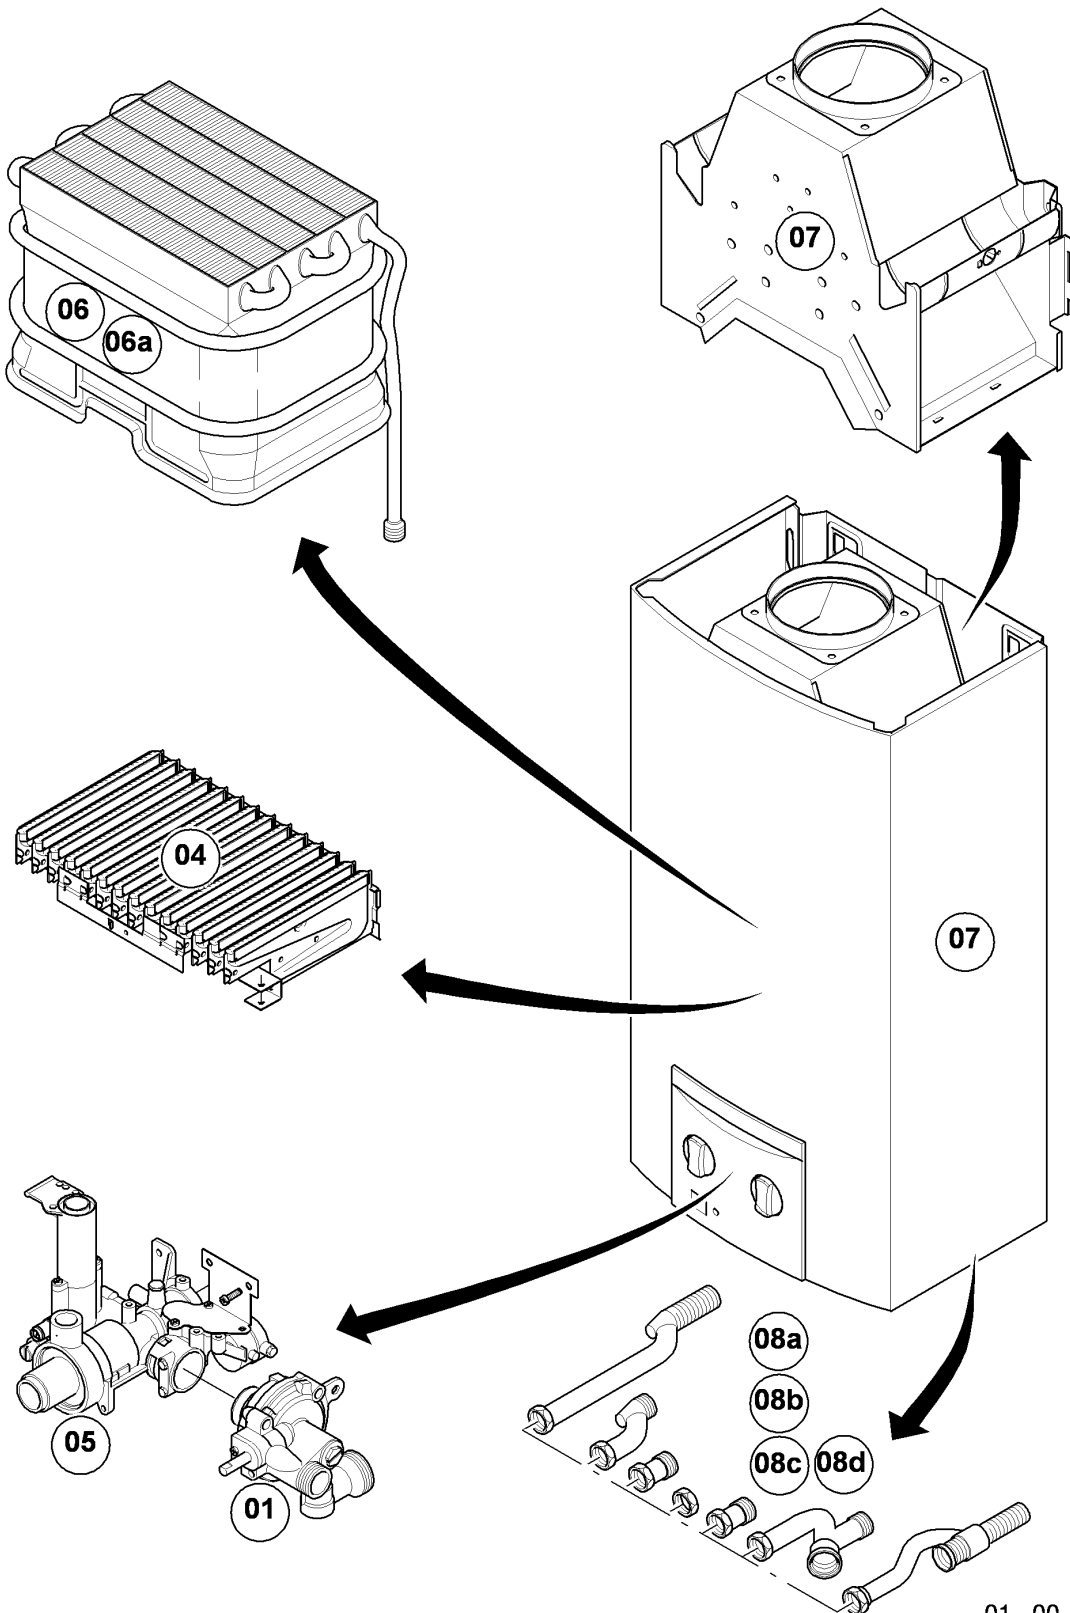

Водонагреватель Geysер Аtмо

MAG OE 14-0/0 RXI

Обзор группы узлов

01 - 00 - 533.01

Водонагреватель Geyser Атмо

MAG OE 14-0/0 RXI

Обзор группы узлов

Поз.	Группа узлов
01	Водяной узел
04	Горелка
05	Газовая часть
06а	Теплообменник 14 л.
07	Детали облицовки
08а	Гидравлические части

Водонагреватель Geysер АТМО

MAG OE 14-0/0 RXI

01 - Водяной узел

01 - 01 - 516.01

Водонагреватель Geysер Атмо

MAG OE 14-0/0 RXI

01 - Водяной узел

Поз.	Артикульный номер	Описание	Указание, замечание
01	111718	Мембрана, Пружина	
02	115301	Регулятор расхода воды	
03	115302	Водяной узел - Верхняя часть	
04	115303	Водяной узел - Нижняя часть	
05	115305	Водяной узел	с поз. 01, 02, 03, 04, 06, 07, 08 и 10
06	115313	Трубка Вентури	
07	115315	Регулятор температуры	
08	115318	Водяная сетка	
09	115167	Адаптер	
10	115320	Винт (5 шт.)	

Водонагреватель Geysер Аtмо

MAG OE 14-0/0 RXI

04 - Горелка

01 - 04 - 541

Водонагреватель Geysер АТМО

MAG OE 14-0/0 RXI

04 - Горелка

Поз.	Артикульный номер	Описание	Указание, замечание
00	311820	Комплект переналадки на РВ	Принадлежность, недоступна как запчасть, D=0,76 мм, не показан
01	115190	Группа камеры	с поз. 04
02	115193	Балка отсека	с поз. 04, 05
03	291207	Сопло горелки, компл. из 14 шт.	D= 1,45 мм
04	105831	Цилиндрический винт 10 шт.	
05	981125	Прокладка 10 шт.	
06	115236	Датчик , STB с кабелем	
07	509697	Электрод, Розжиг+ионизация	
08	105829	Цилиндрический винт 10 шт.	
09	115257	Автомат розжига	LED, с поз.10
10	105834	Цилиндрический винт 10 шт.	
11	115198	Цилиндрический винт 10 шт.	
12	115264	Корпус для батареек	
13	115258	Кабельный жгут	