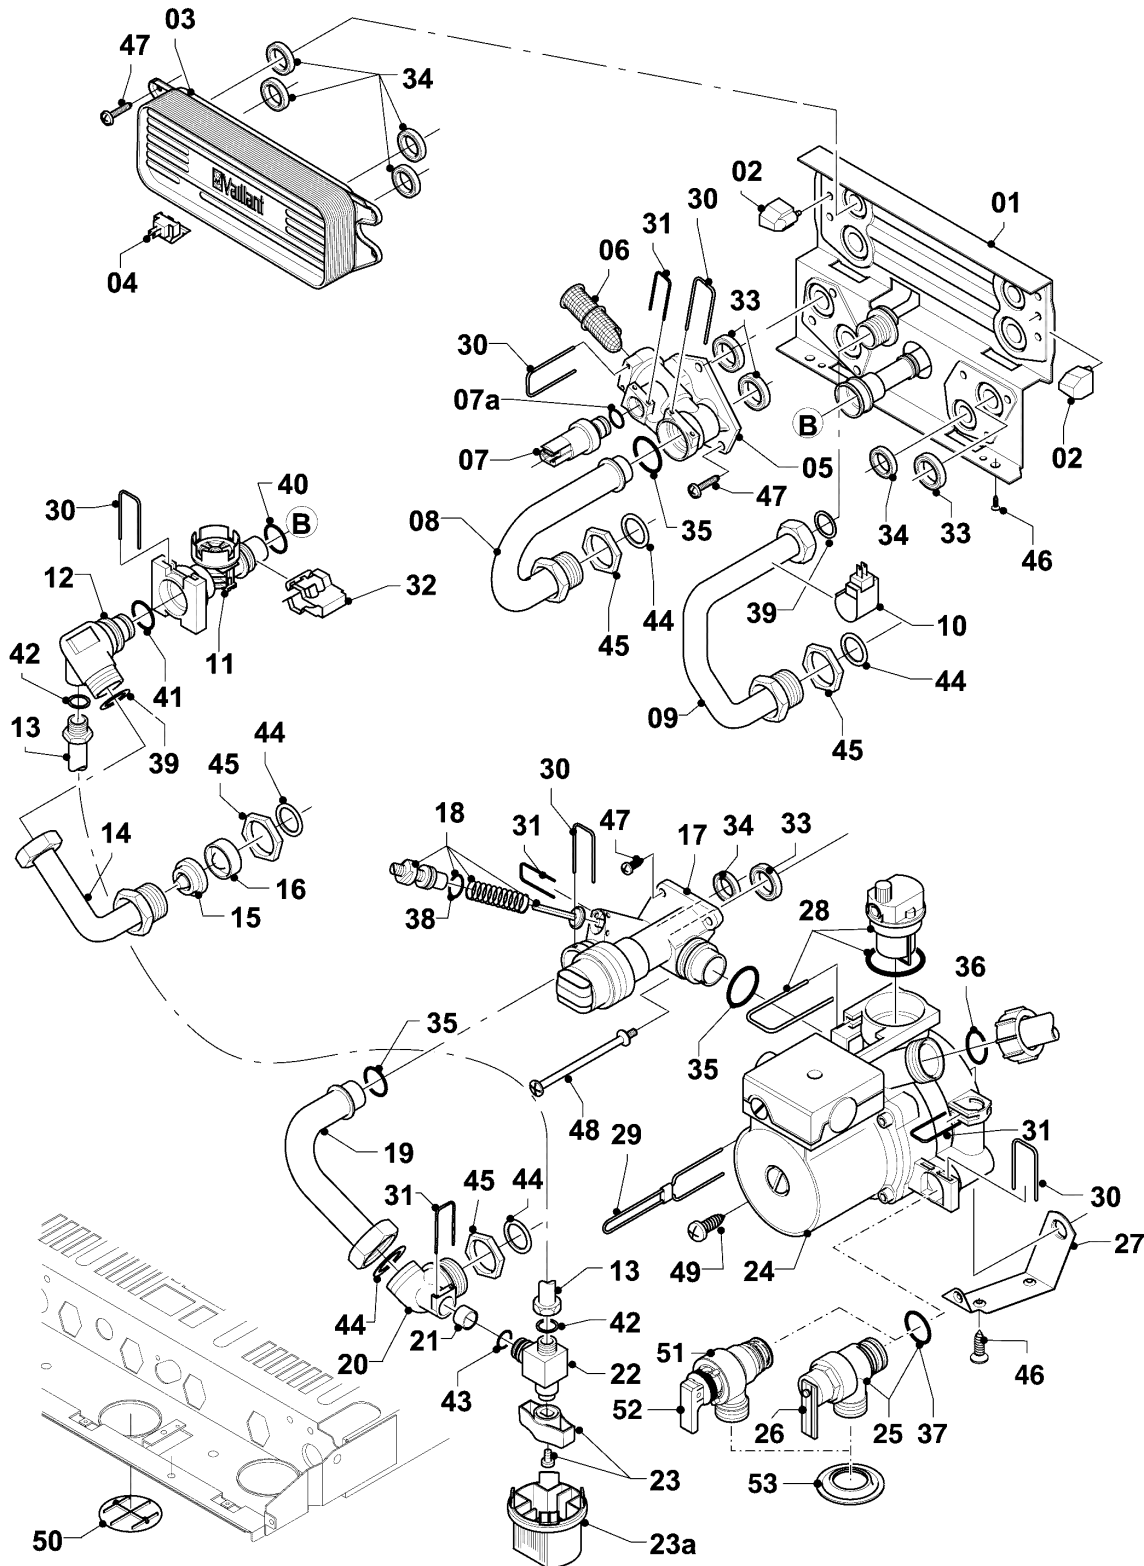

Газовые настенные котлы Turbo VU, VUW

VUW 282/3-5

08a - Гидравлические части

02-08-141.06

Газовые настенные котлы Turbo VU, VUW

VUW 282/3-5

08а - Гидравлические части

Поз.	Артикульный номер	Описание	Указание, замечание
01	178965	Гидроблок	с поз. 02,32,33,34,35,39,40,46,47,48
02	193536	Направляющая (2 шт.)	
03	0020038572	Теплообменник ГВС (U-компл.)	VUW 282/3-5, с поз. 34,47
04	103430	NTC-Датчик	
05	179031	Подключение, Подача (Пластмасса)	с поз. 07а,30,31,33,35,47
06	179030	Сетка	с поз. 30,35
07	0020059717	Датчик, датчик давления воды	с поз. 07а,31
07а	178993	Уплотнительное кольцо(10 шт.)	
08	179033	Труба,	с поз. 35,44,45
09	179034	Труба, ГВС	с поз. 39,44,45
10	103429	NTC-Датчик	
11	178988	Датчик протока	с поз. 30,32,40,41
12	0020018067	Деталь подключения	с поз. 30,39,41,42
13	0020018066	Труба, воздухоотвод.	с поз. 42
14	179037	Труба,	с поз. 15,16,39,44,45
15	-	-	Не для этого аппарата
16	074514	Сетка	
17	0020132682	Приоритетный переключающий клапан, с адаптером	с поз. 18,30,31,33,34,35,47,48
18	178980	Байпас	с поз. 31
19	179036	Труба,	с поз. 35,44
20	0020018068	Подключение, с местом для измерений	с поз. 43,44,45
21	0020018064	Вентиль, обратный клапан	
22	0020018065	Вентиль	с поз. 23,42,43
23	0020010292	Ручка, компл. из 2 шт.	
23а	0020051043	Ручка	
24	178983	Насос	VUW 282/3-5, с поз. 27,28,49,37,30,31,33,34,35,36,44
25	178985	Предохранительный клапан 3 Бар	с поз. 26, 30, 37