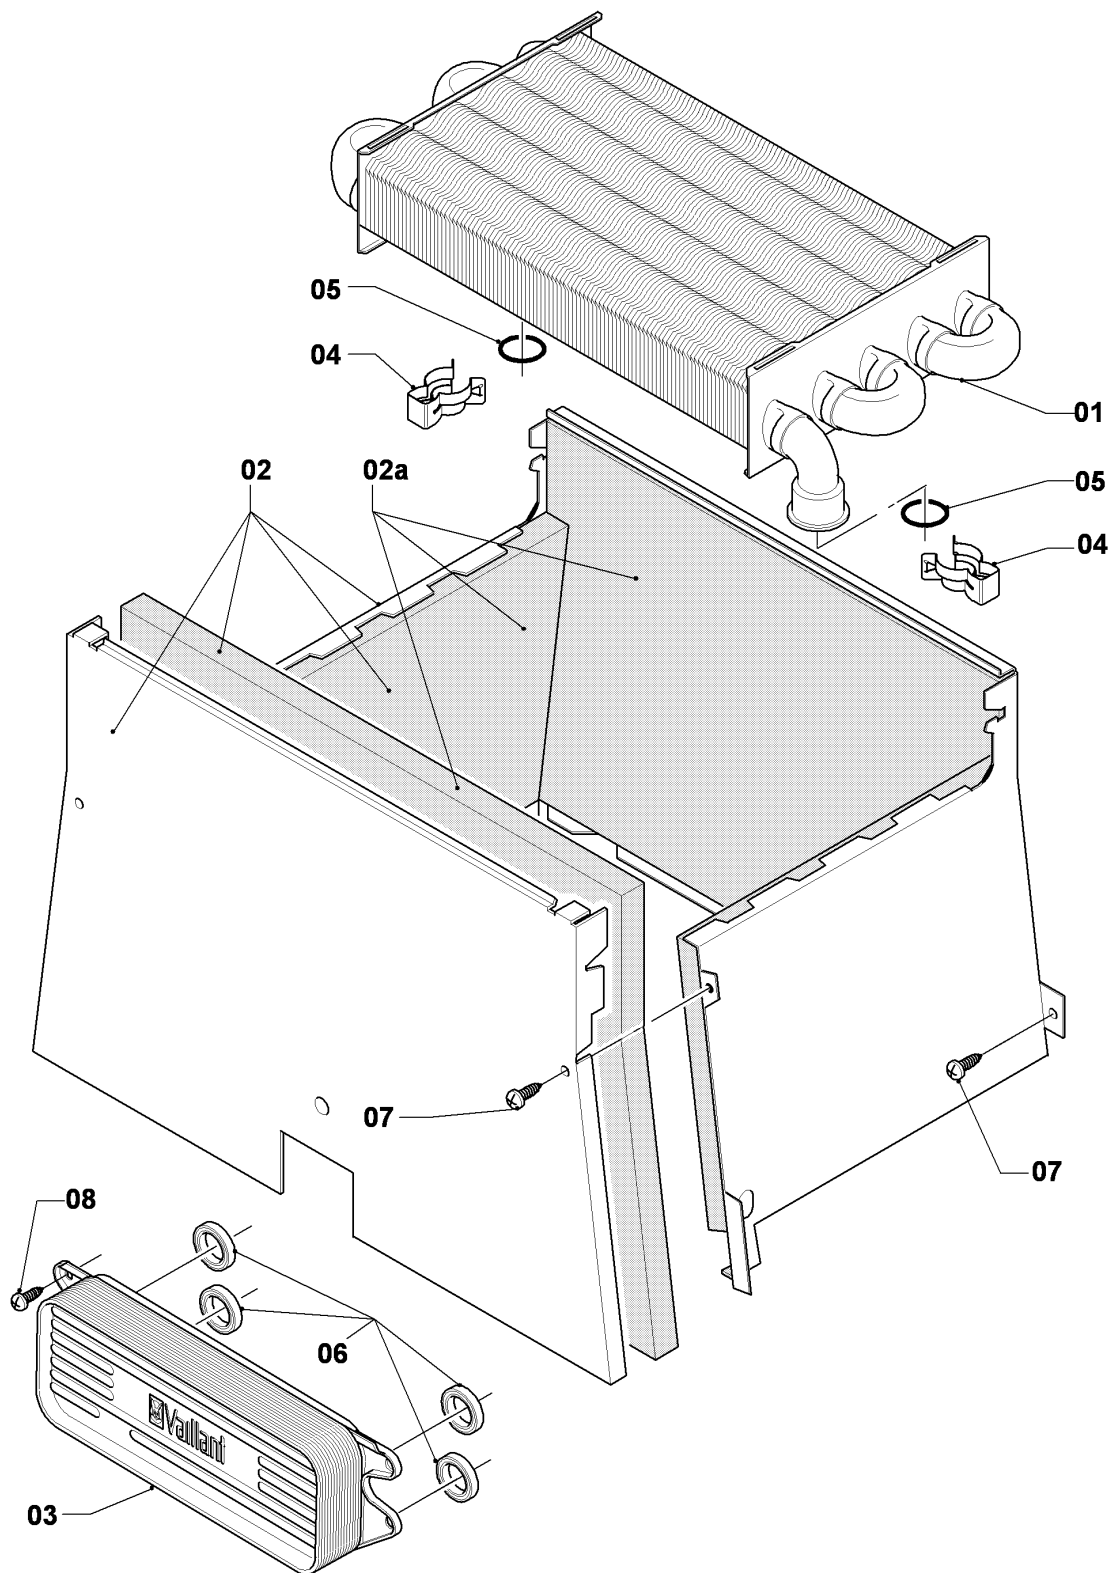

Газовые настенные котлы Turbo VU, VUW

VUW 282/3-5

06 - Теплообменник

02 - 06 - 051.01

Газовые настенные котлы Turbo VU, VUW

VUW 282/3-5

06 - Теплообменник

Поз.	Артикульный номер	Описание	Указание, замечание
01	0020039068	Теплообменник 101 ламели	VUW 282/3-5, с поз. 04,05
02	0020039071	Огневая шахта	VUW 282/3-5, с поз. 07
02a	0020082191	Изоляция, компл.	VUW 282/3-5
03	0020038572	Теплообменник ГВС (U-компл.)	VUW 282/3-5, с поз. 06,08
04	219621	Клеммный зажим, первичный теплообменник(10 шт.)	
05	981151	Уплотнительное кольцо (10 шт.)	
06	178969	Прокладка, Тип-С (10 Шт.)	
07	0020107695	Винт (10 шт.)	
08	178968	Винт (10 шт.)