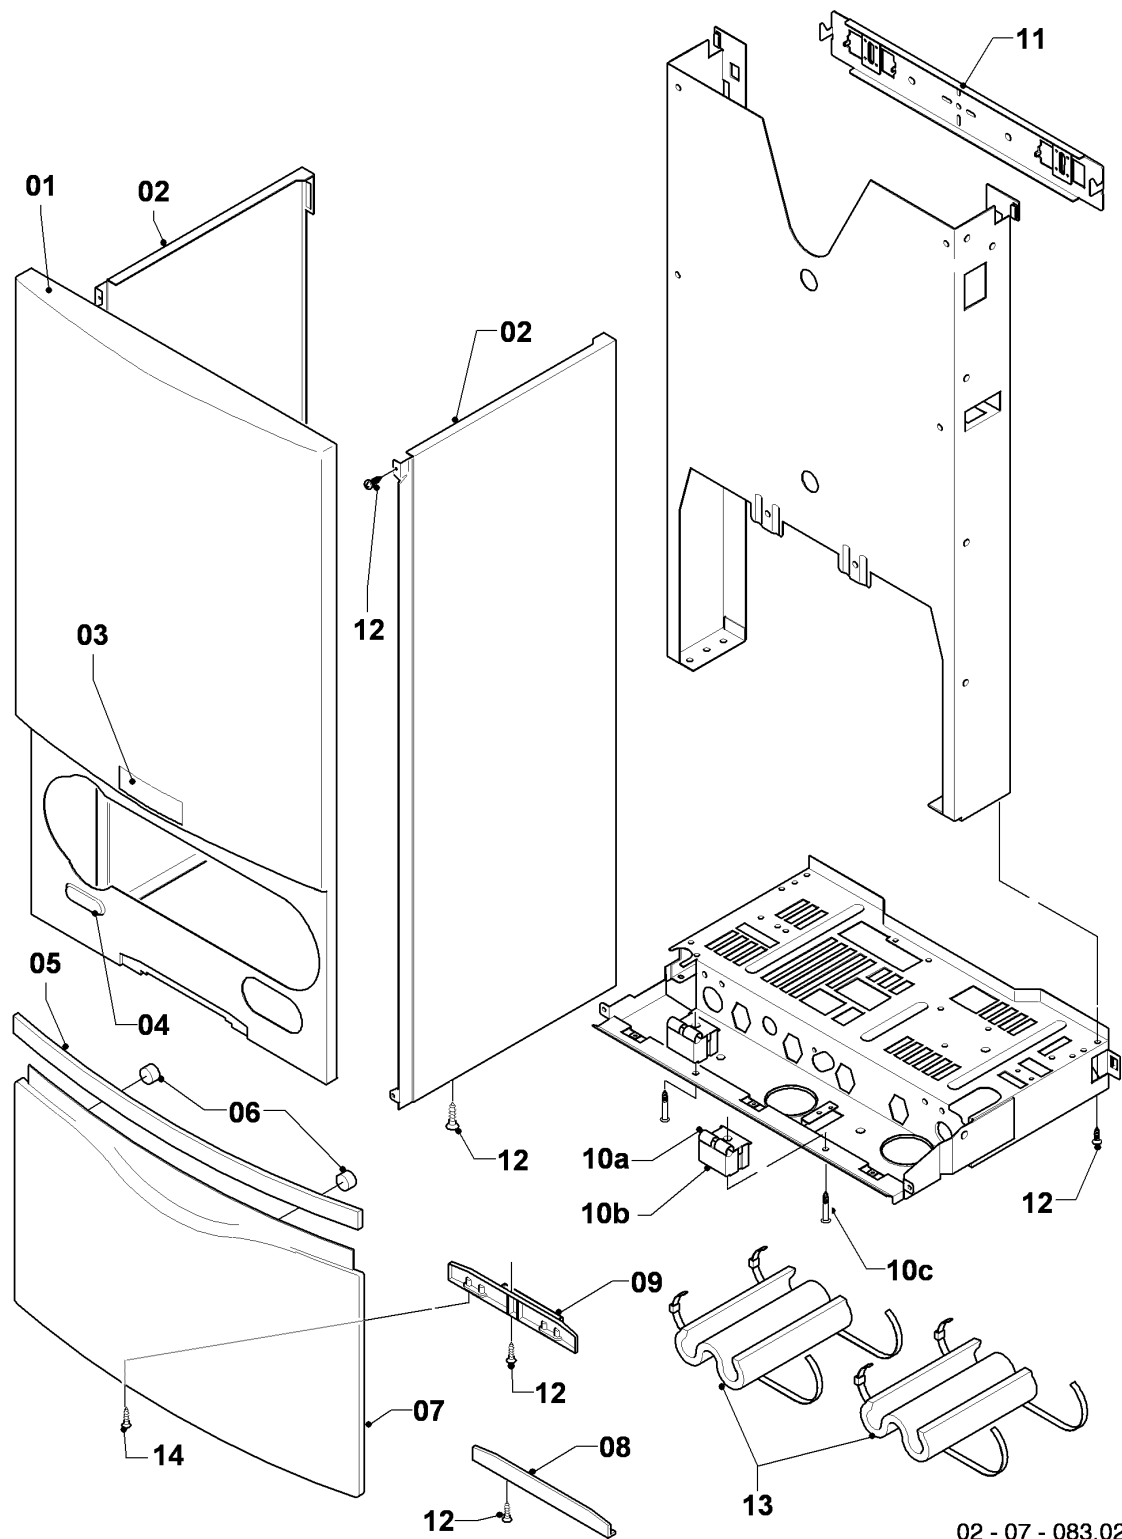

Газовые настенные котлы Turbo VU, VUW

VUW 282/3-5

07а - Детали облицовки

02 - 07 - 083.02

Газовые настенные котлы Turbo VU, VUW

VUW 282/3-5

07а - Детали облицовки

Поз.	Артикульный номер	Описание	Указание, замечание
01	0020039073	Передняя стенка	с поз. 03,04,12
02	0020039074	Боковой лист	с поз. 12
03	118096	Шильдик, все типы	
04	0020039075	Шильдик Торговое обозначение (компл.)	
05	180943	Ручка, серая	с поз. 06
05	180942	Ручка, бел.	с поз. 06
06	-	-	180941 Больше не поставляется, Замена см. поз. 05
07	0020039076	Клапан	с поз. 05,06,09,12
08	0020039078	Заглушка, шарнирная крышка	с поз. 12
09	0020039077	Шарнир	с поз. 12,14
10а	0020039079	Держатель, Блок электроники	с поз. 10с
10b	0020039080	Дистанционная проставка	
10с	235708	Самонарезающий винт	
11	0020039072	Держатель, аппарат	
11	0020130588	Крепежный комплект, винты и дюбели	не показан
12	0020107695	Винт (10 шт.)	
13	076629	изоляция до-10С, компл.из 2 шт.	только для балконного исполнения аппаратов (...В)
14	0020107695	Винт (10 шт.)	для шарнира до 03/09 (Диаметр отверстия: 4 мм)
14	193538	Винт (10 шт.)	для шарнира с 03/09 (Диаметр отверстия: 3 мм)