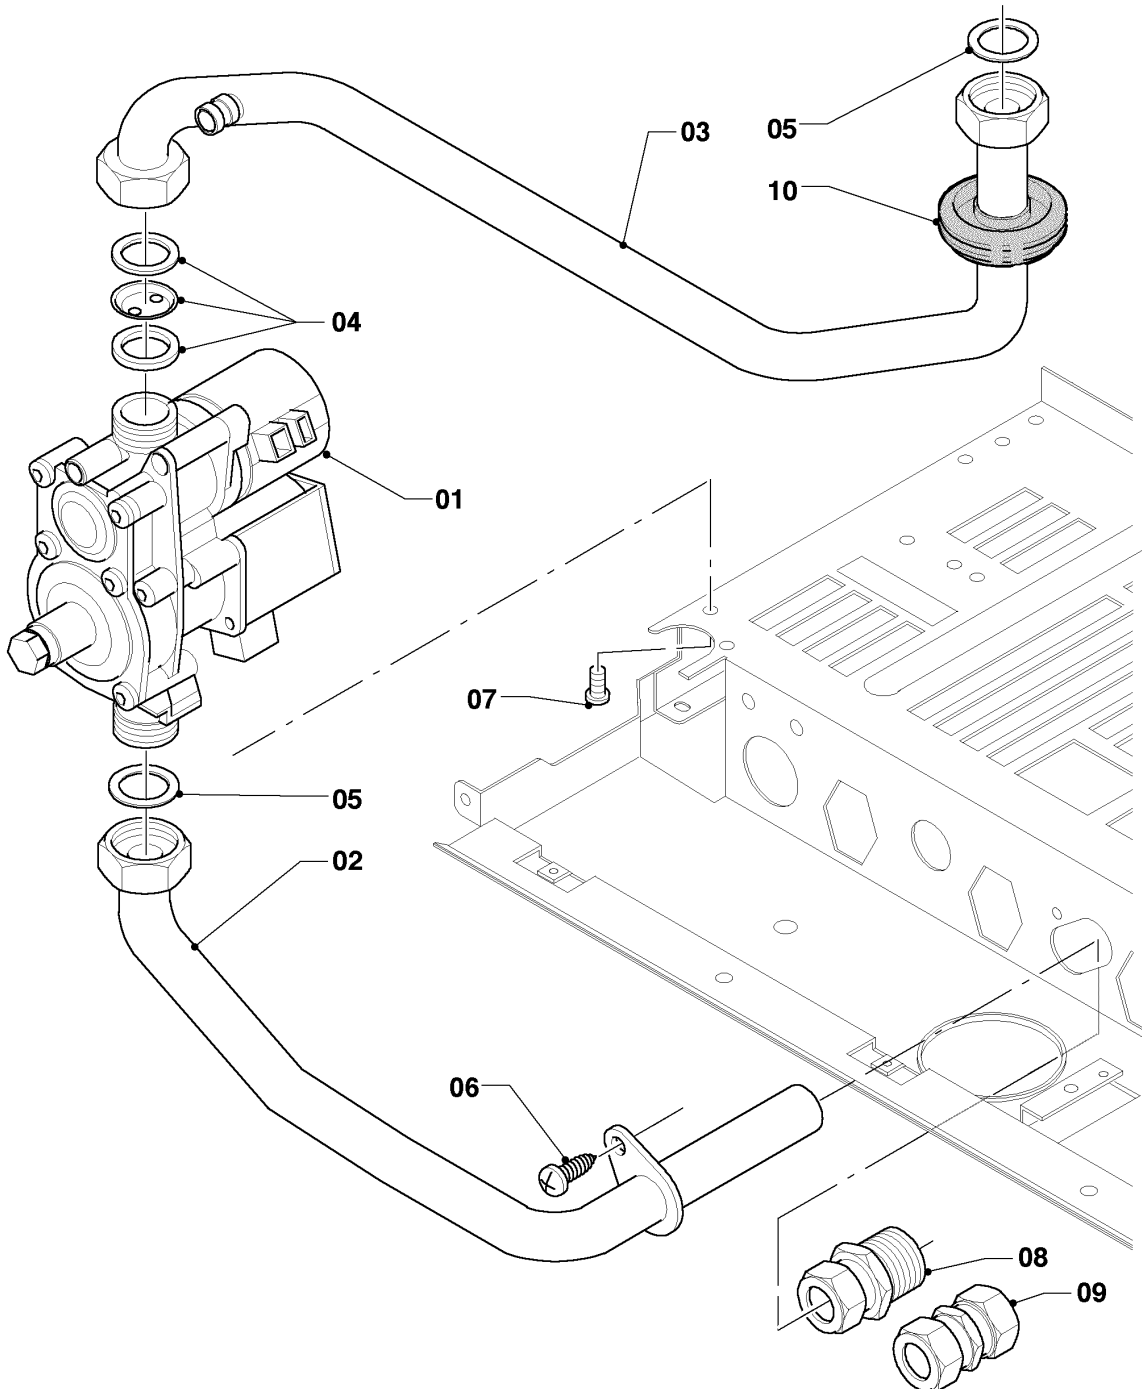

Газовые настенные котлы Turbo VU, VUW

VUW 282/3-5

05 - Газовая арматура

02 - 05 - 023.02

Газовые настенные котлы Turbo VU,VUW

VUW 282/3-5

05 - Газовая арматура

Поз.	Артикульный номер	Описание	Указание, замечание
00	0020048941	Комплект переналадки на пропан-бутан 37 мБар	на Пропан-бутан (37мБар), 12-28кВт, (PL), Предупреждение: Газовая труба (поз. 03) заменяется, если нет ниппеля для измерений. Запчасть всегда содержит ниппель для измерения.
00	0020048945	Комплект переналадки GZ41/Lw	на GZ41/Lw, 20-28кВт, (PL)
00	0020048935	Комплект переналадки на природный газ (13+20 мБар)	на Природный газ (13+20мБар), 24-36кВт, (BG,CZ,GR,INT,PL,RO,SK,TR)
00	0020053220	Комплект переналадки на природный газ (20 мБар)	на Природный газ (20мБар), 24-36кВт, (EXP)
00	0020053226	Комплект переналадки на пропан-бутан (28-37 мБар)	на Пропан-бутан (30мБар), 32-36кВт, (EXP,GR,INT,PT,RO,SOE,TR), Предупреждение для GR,INT,RO только для 32 кВт): Газовая труба (поз. 03) заменяется, если нет ниппеля для измерений. Запчасть всегда содержит ниппель для измерения.
00	0020053224	Комплект переналадки на пропан-бутан 29-37 мБар	на Пропан-бутан (30мБар), 11-28кВт, (BG,CZ,EXP,GR,HU,INT,RO,SK,SOE,TR), Предупреждение для BG,CZ,INT,RO,SK,TR (только для 12 и 20 кВт): Газовая труба (поз. 03) заменяется, если нет ниппеля для измерений. Запчасть всегда содержит ниппель для измерения.
00	0020048931	Комплект переналадки на пропан-бутан 50 мБар	на Пропан-бутан (50мБар), 20-28кВт, (HU)
00	0020048943	Комплект переналадки GZ35/Ls	на GZ35/Ls, 20-28кВт, (PL)
00	0020048925	Комплект переналадки на природный газ	на Природный газ, 20-36кВт, (SOE)
00	0020048933	Комплект переналадки на природный газ (13+20 мБар)	на Природный газ (13+20мБар), 20кВт, (BG,CZ,INT,PL,RO,SK,TR)
00	0020048939	Комплект переналадки на природный газ (25 мБар)	на 2H (25мБар), 20-28кВт, (HU)