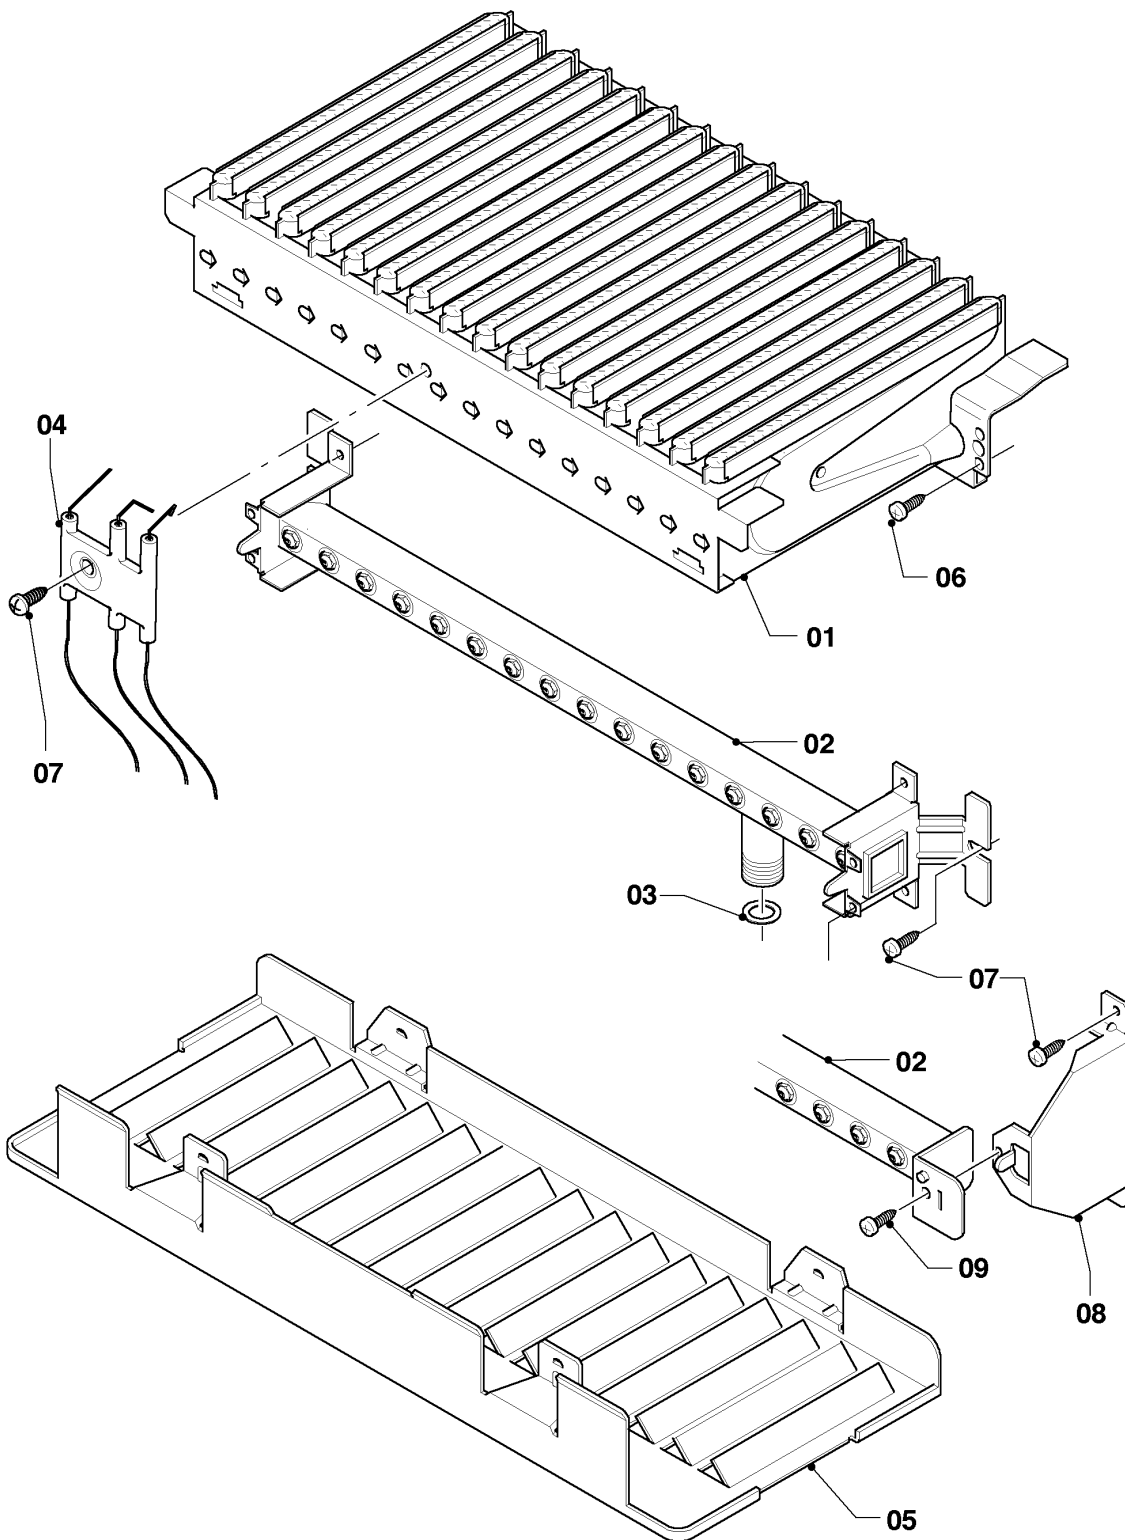

Газовые настенные котлы Turbo VU, VUW

VUW 282/3-5

Обзор группы узлов

02 - 00 - 085.01

Газовые настенные котлы Turbo VU, VUW

VUW 282/3-5

Обзор группы узлов

Поз.	Группа узлов
04	Горелка
05	Газовая арматура
06	Теплообменник
07а	Детали облицовки
07b	Камера разряжения
08а	Гидравлические части
08b	Гидравлические части
12	Блок электроники

Газовые настенные котлы Turbo VU, VUW

VUW 282/3-5

04 - Горелка

02 - 04 - 045.01

Газовые настенные котлы Turbo VU,VUW

VUW 282/3-5

04 - Горелка

Поз.	Артикульный номер	Описание	Указание, замечание
01	0020039046	Группа камеры 28кВт	VUW 282/3-5, с поз. 06
02	0020039053	Распределительная труба 28кВт природный газ	VUW 282/3-5, Природный газ, с поз. 03,07
02	0020039054	Распределительная труба 28кВт Пропан-бутан	VUW 282/3-5, Сжиженный газ РВ, с поз. 03,07
03	981142	Уплотняющее кольцо (10 шт.)	
04	0020039057	Электрод	VUW 202...282, с поз. 07
04	090751	Электрод	VUW 322...362, с поз. 07
05	-	-	Не для этого аппарата
06	139203	Винт, (M4x8) DIN 7500	
07	0020107695	Винт (10 шт.)	
08	0020039055	Держатель, лев.+прав	только для VUW 322, с поз. 07
08	0020039056	Держатель, компл. из 2 шт.	только для VUW 362, с поз. 07
09	118937	Винт с плоской головкой M5x12	