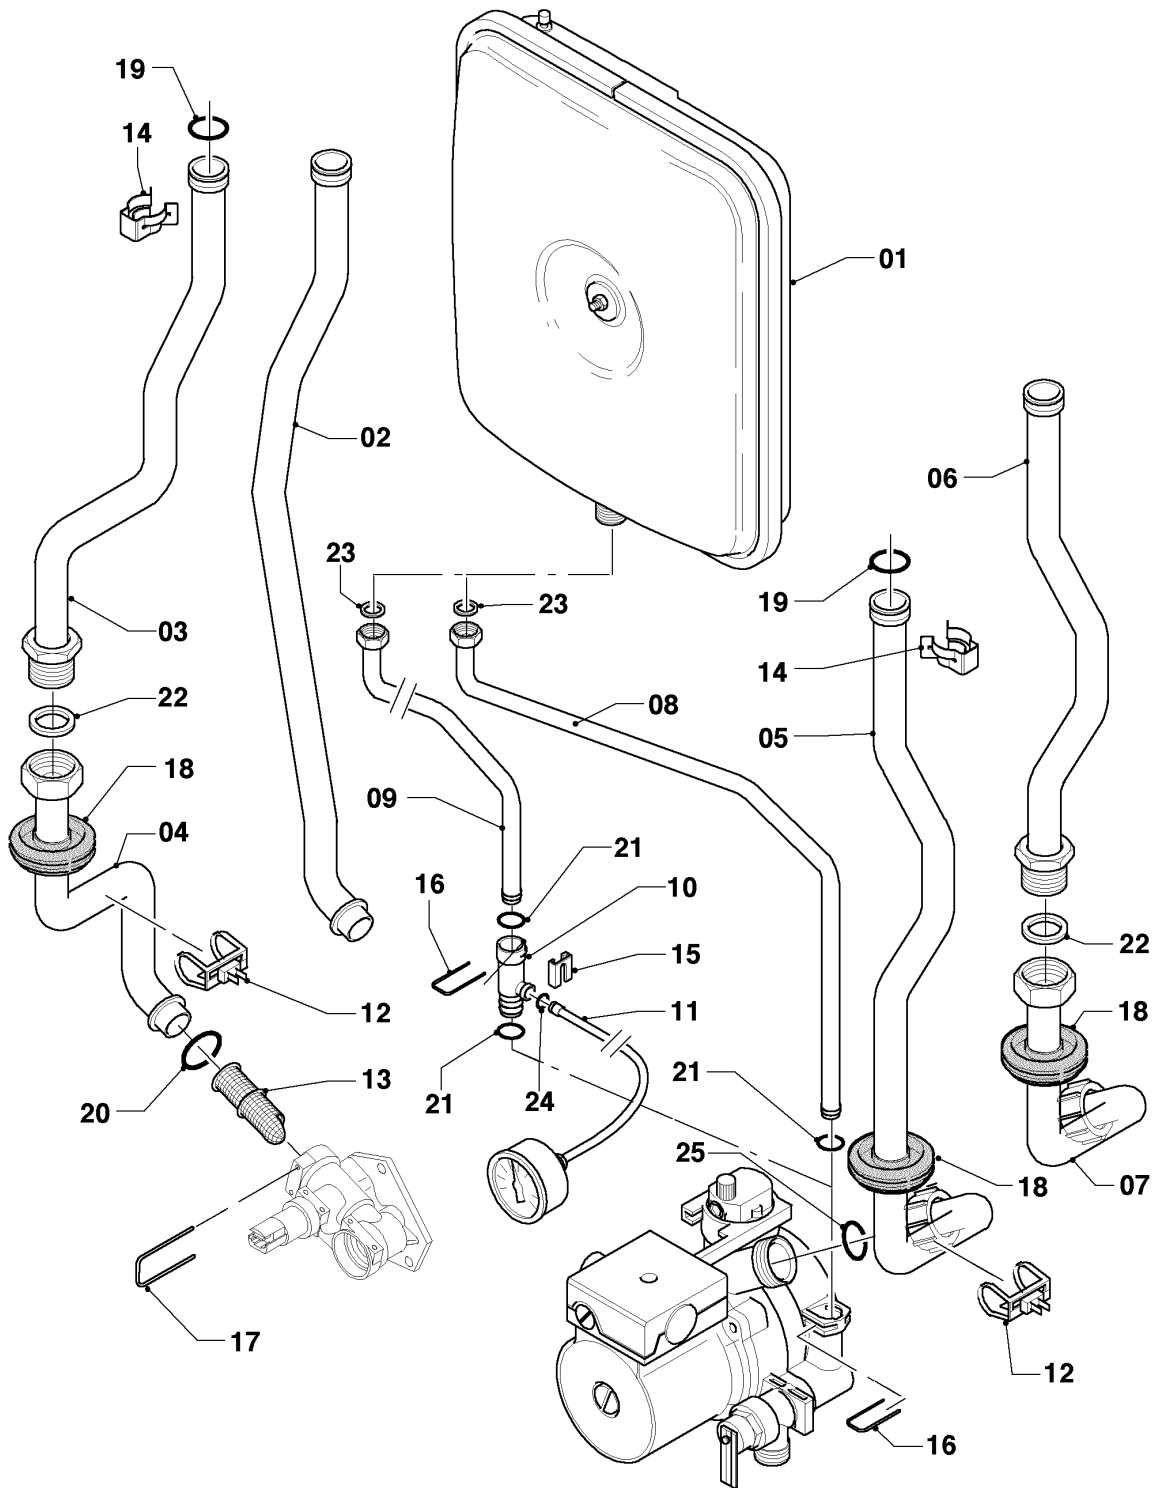

Газовые настенные котлы Turbo VU, VUW

VUW 282/3-5

08b - Гидравлические части

02 - 08 - 142.01

Газовые настенные котлы Turbo VU, VUW

VUW 282/3-5

08b - Гидравлические части

Поз.	Артикульный номер	Описание	Указание, замечание
01	181061	Расширительный бак 6 л.	кругл.
01	181057	Расширительный бак 10 л.	прямоугольн.
02	-	-	Не для этого аппарата
03	0020041921	Труба, первичный теплообменник, левая, 24-32 кВт Турбо	VUW 282/3-5, с поз. 14,19,22
04	0020041923	Труба,разделитель/подключение	с поз. 17,18,20,22
05	0020041929	Труба, первичный теплообменник, правая, 28+32 кВт Турбо	VUW 282/3-5, с поз. 14,18,19,25
06	0020041931	Труба, первичный теплообменник, левая, 24 кВт Турбо	только для VUW 362, с поз. 14,19,22
07	0020041930	Труба, насос- подключение 36 кВт Турбо	только для VUW 362, с поз. 18,22,25
08	0020041914	Труба, расширит. Бак, длинная	с поз. 16,21,23
09	0020041915	Труба, расширит. Бак, короткая	с поз. 16,21,23
10	0020023812	Адаптер,манометр 10/10	с поз. 15,16,21,24
11	180982	Манометр	с поз. 15,24
12	0020068120	Датчик (NTC 19 мм)	
13	179030	Сетка	с поз. 17,20
14	219621	Клеммный зажим, первичный теплообменник(10 шт.)	
15	0020107709	Держатель	
16	0020107694	Скоба (5 шт.)	
17	178992	Скоба (10 шт.)	
18	980765	Прокладка (красн., больш.)	
19	981151	Уплотнительное кольцо (10 шт.)	
20	193537	Уплотнительное кольцо (10 шт.)	
21	178993	Уплотнительное кольцо(10 шт.)	
22	981140	Уплотнение 3/4 (10 шт.)