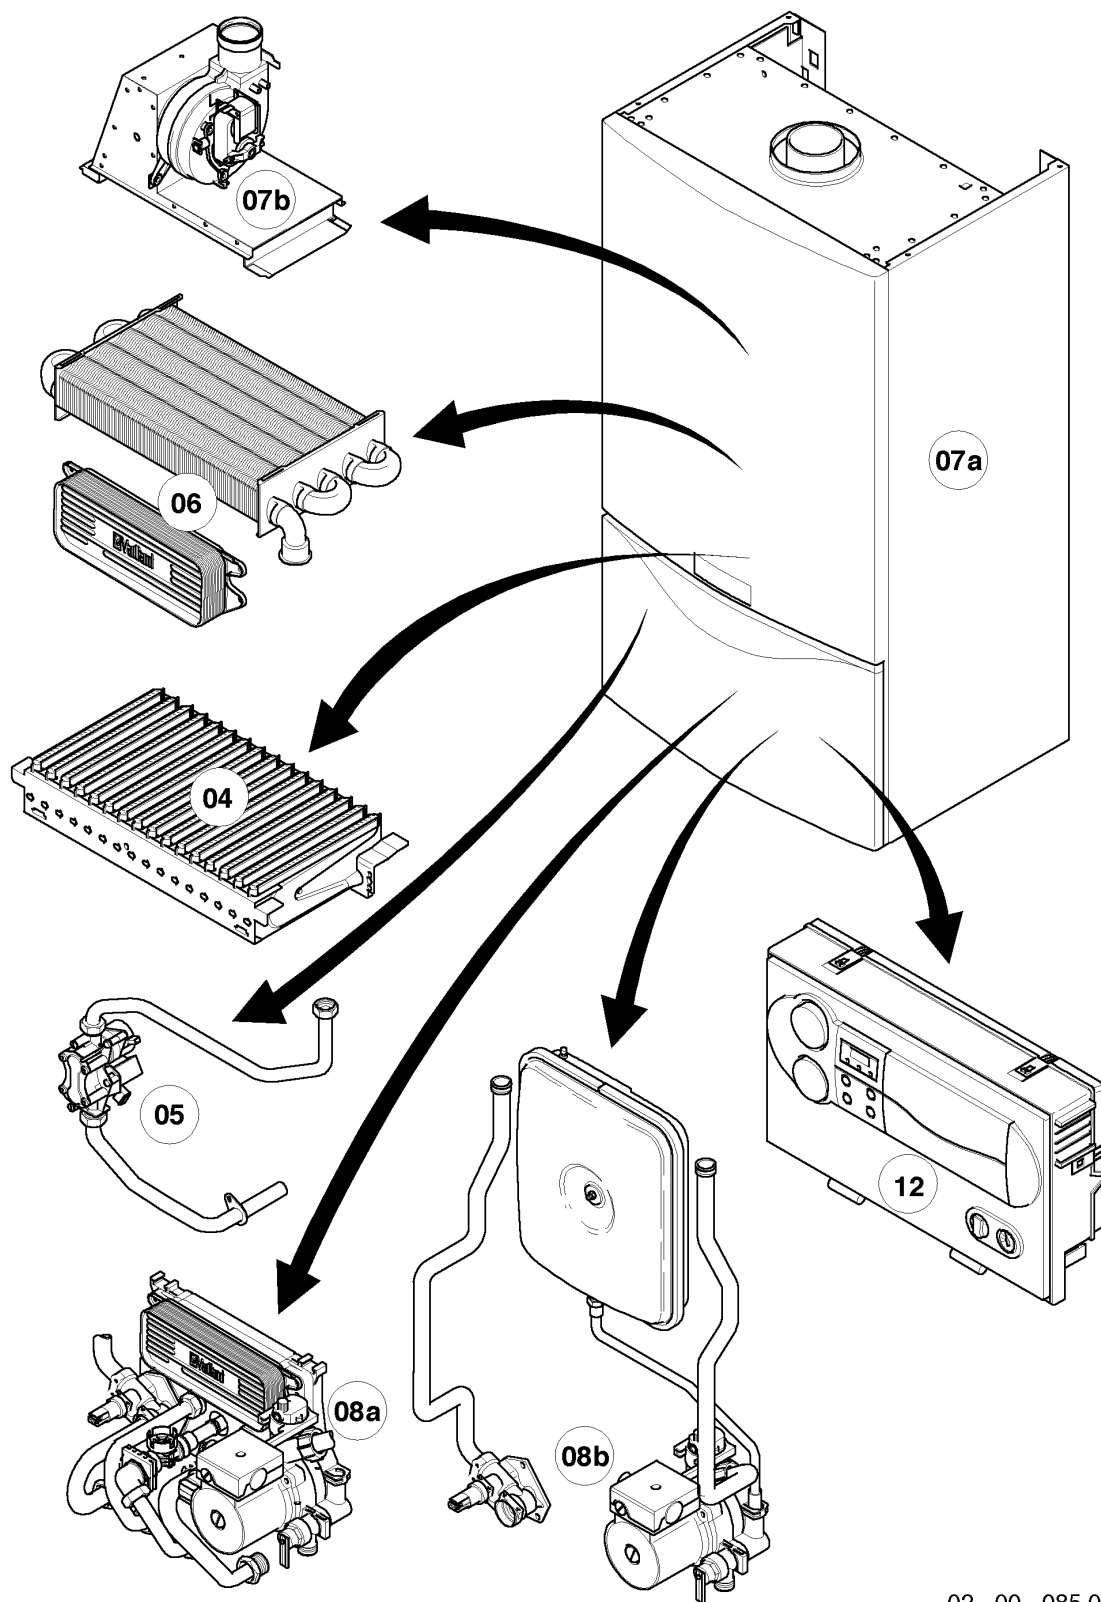

Газовые настенные котлы Turbo VU, VUW

VUW 282/3-5

Обзор группы узлов

02 - 00 - 085.01

Газовые настенные котлы Turbo VU, VUW

VUW 282/3-5

Обзор группы узлов

Поз.	Группа узлов
04	Горелка
05	Газовая арматура
06	Теплообменник
07а	Детали облицовки
07b	Камера разряжения
08а	Гидравлические части
08b	Гидравлические части
12	Блок электроники