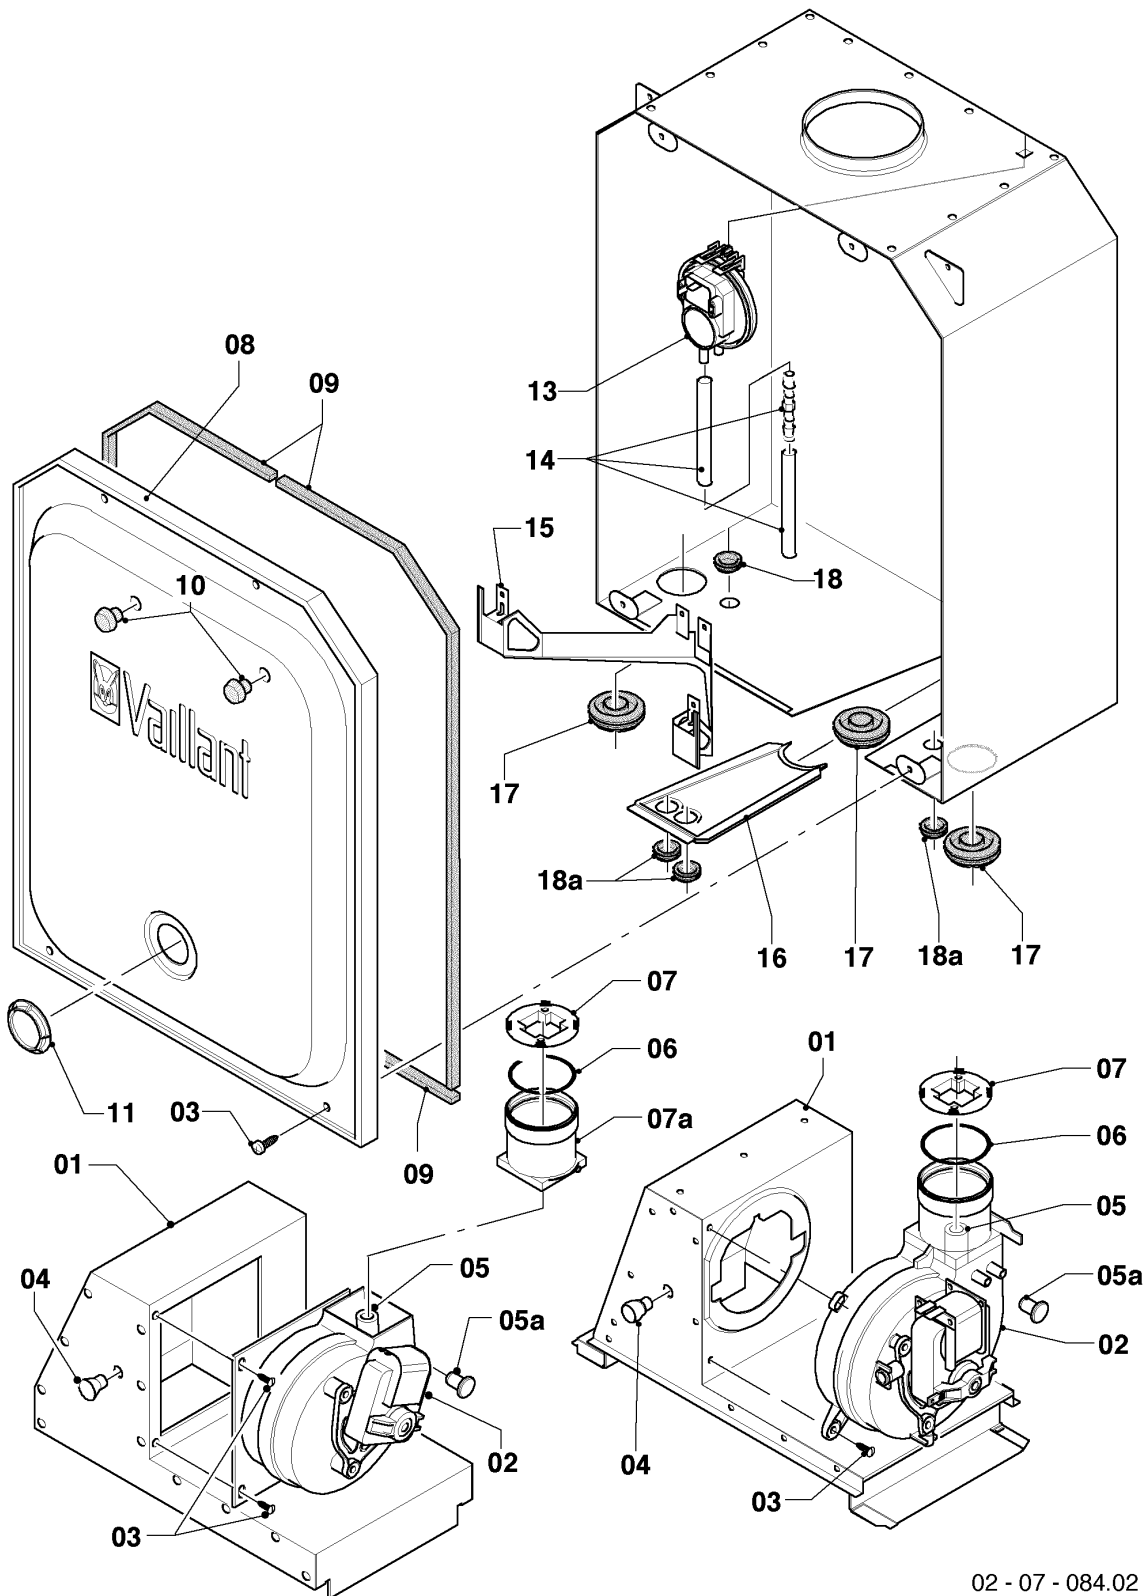

Газовые настенные котлы Turbo VU, VUW

VUW 282/3-5

07b - Камера разряжения

02 - 07 - 084.02

Газовые настенные котлы Turbo VU, VUW

VUW 282/3-5

07b - Камера разряжения

Поз.	Артикульный номер	Описание	Указание, замечание
01	0020039088	Колпак дымохода 28 кВт	VUW 282/3-5, с поз. 03,04
02	0020020008	Вентилятор	VUW 282/3-5, с поз. 03,05,06,07
03	0020107695	Винт (10 шт.)	
04	0020039091	Воронка, Сборник отходящих газов	не для VUW 362
04	210981	Воронка	только для VUW 362
05	0020130543	Трубка Пито с шайбами	
05a	0020020013	Заглушка 5 шт.	
06	981178	Уплотнительное кольцо Силикон (DN 60)	
07	0020039096	Вставка зелен.	VUW 282/3-5, для Воздух-/Дымоудаление <2,0 м
07a	083384	Муфта	
08	0020068134	Крышка, камера разряжения	VUW 282/3-5, с поз. 03,09,10,11
09	0020041904	Комплект прокладок, крышка камеры разряжения	
10	139472	Заглушка, комплект	
11	0020020011	Смотровое стекло (Силикон)	
13	0020041905	Реле давления, Huba	с поз. 05a,14
14	0020041906	Шланг, комплект	с поз. 05a
15	0020051041	Направляющая пластина	VUW 282/3-5
16	0020041907	Вставка, камера разряжения	
17	980765	Прокладка (красн., больш.)	
18	980766	Прокладка (красн., мал.)	
18a	509121	Прокладка 10 шт.