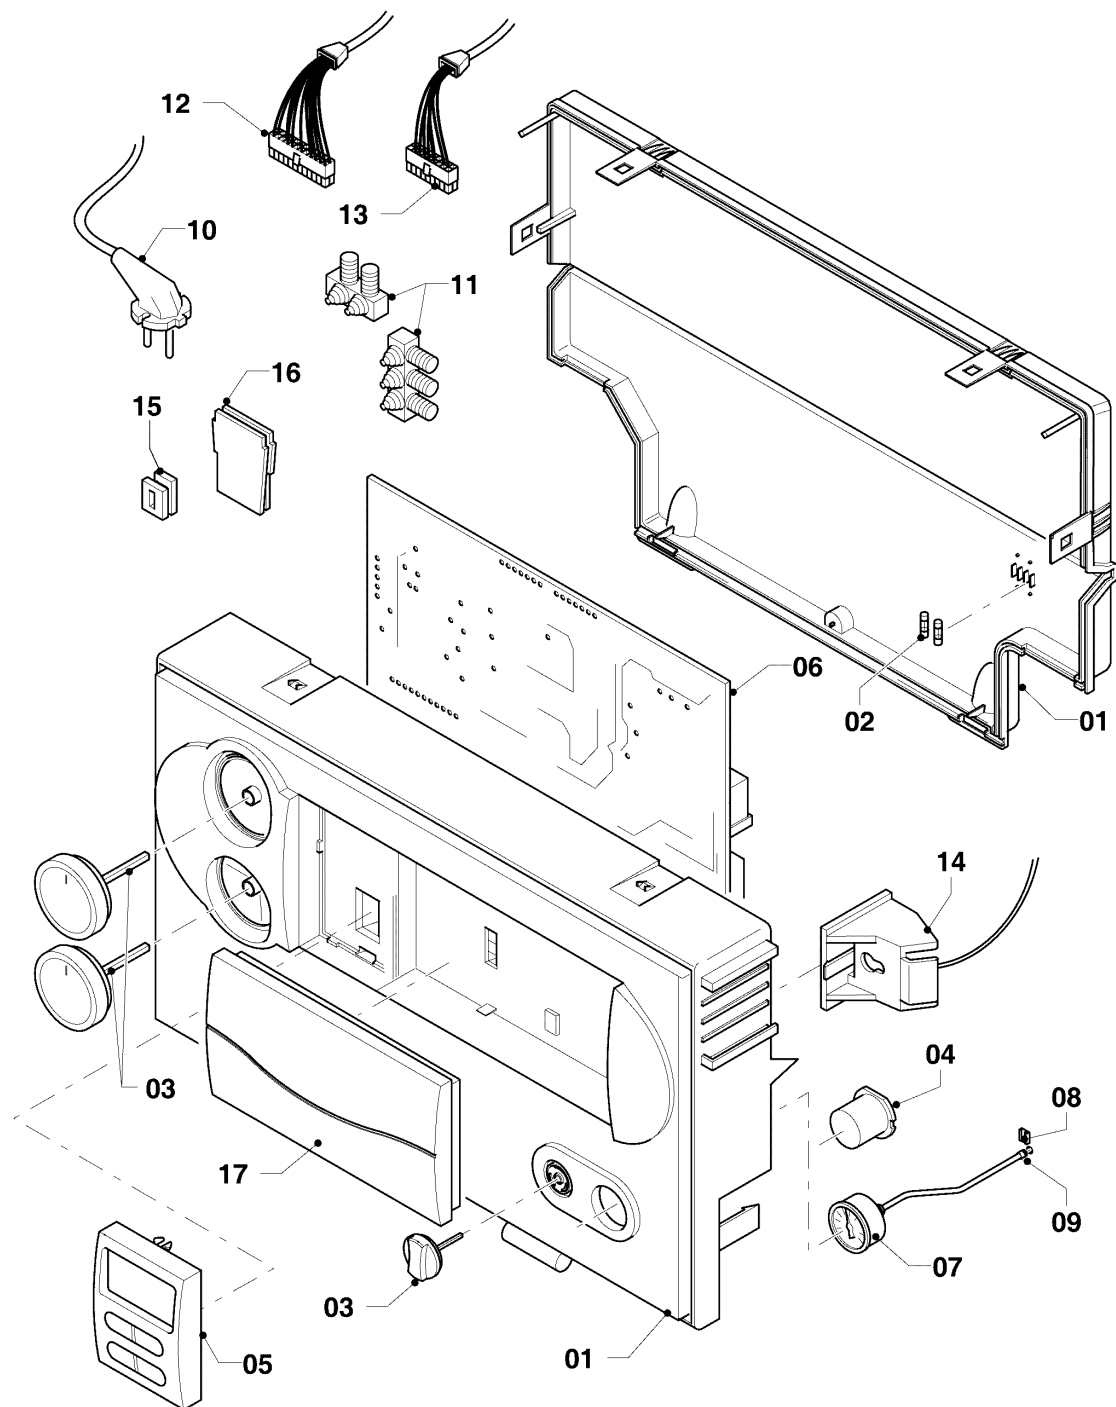

Газовые настенные котлы Turbo VU, VUW

VUW 282/3-5

12 - Блок электроники

02-12-051.01

Газовые настенные котлы Turbo VU, VUW

VUW 282/3-5

12 - Блок электроники

Поз.	Артикульный номер	Описание	Указание, замечание
01	0020041164	Корпус (Исполнение сер.)	VUW 282/3-5, с поз. 02,03
02	0020067507	Предохранитель 2,0 А Т2Н (10 шт.)	2,0 АТ
03	0020048969	Кнопка сер., компл. из 3 шт.	VUW 282/3-5
04	180981	Заглушка	
05	0020056561	Дисплей серый	VUW 282/3-5
06	0020092371	Плата управления	
07	180982	Манометр	с поз. 08,09
08	0020107709	Держатель	
09	981155	Уплотнительное кольцо (10 шт.)	
10	081222	Кабель подключения	
11	078533	кабельный зажим, компл.	
12	0020128702	Кабельный жгут, VUW/VMW plus, гидравлика.	VUW 282/3-5, Газовая арматура, Датчик давления воды, 3-х ход. вент., Датчик протока, NTC ГВС, NTC Горячий старт
13	0020041937	Кабельный жгут, турбо	VUW 282/3-5, Электрод ионизации, Вентилятор, Реле давления, Под.-и Обрат.-NTC
14	0020041932	Удерживающая лента	
15	139438	Заглушка, маленькая	
16	0020041940	Заглушка	
17	0020130489	Крышка, место для регулятора, сер.